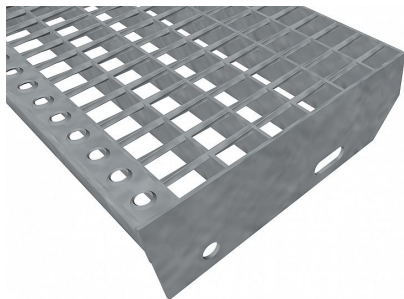

Schodišťové stupně SP-34/24-30/3 - ocel-černá - 900x305

» SCHODIŠŤOVÉ STUPNĚ » ocelové surové » rozměr 900 x 305 mm

Popis

Schodišťový stupeň ze svařovaných pororoštů. Pororošt je s nosným páskem 30/3 mm, kde první údaj udává výšku a druhý sílu nosných pásků. Rozteč oka 34/24 mm, kde opět první údaj udává osovou rozteč nosných pásků a druhý údaj je pak osová rozteč nenosných prutů. Světlost oka je 31/19 mm. Schodišťový stupeň je široký 900 mm a hloubka schodu je 305 mm. Schodišťový stupeň je včetně bočnic s montážními otvory a přední ochranné nášlapné hrany. Jako výrobní materiál je použita ocel DIN ST37.2 (S235JR nebo také ČSN 11373) bez povrchové úpravy. Svařovaný pororošt není realizován v protisklizovém provedení. Více o normách a tolerancích naleznete na stránkách www.rodif.cz / normy. V případě, že jste nenalezli produkt dle vašich požadavků, neváhejte nás kontaktovat. Schodišťový stupeň obsahující dvě bočnice pro montáž ke konstrukci a na přední straně nášlapnou hranu, aby nedocházelo k poškozování přední hrany roštu používáním. Rozměry schodišťových stupňů lze volit ze standardní řady, nebo schodišťové stupně vyrobit na míru. hloubka schodu (B = 35 + d + e) a - výška pásku b - osová vzdálenost děr od horní hrany bočnice c - výška bočnice d - osová vzdálenost děr e - osová vzdálenost oválné díry od zadní strany bočnice f - velikost zkosení 240 30 55 70 120 85 30 270 30 55 70 150 85 30 305 30 55 70 180 90 30 pozn.: uvedené rozměry jsou v milimetrech Schodišťové stupně splňují požadavky normy DIN 24531.

Dostupnost na hlavním skladě:

Na objednávku

Parametry

Kód produktu	192.3424.0030
Hmotnost	9,98 Kg
Typ výrobku	Svařovaný pororošt (SP)
Detail typu	34/24 - rozteče nosných 34 mm / rozpěrných 24 mm
Nosný pásek	výška 30 mm, síla 3 mm
Protiskluz	bez protiskluzu
Délka (mm)	900 mm
Šířka (mm)	305 mm
Obvyklá dostupnost	obvykle do 31-35 dnů
www	www.RODIF.cz/vyrobky-z-rostu/schodistove-stupne