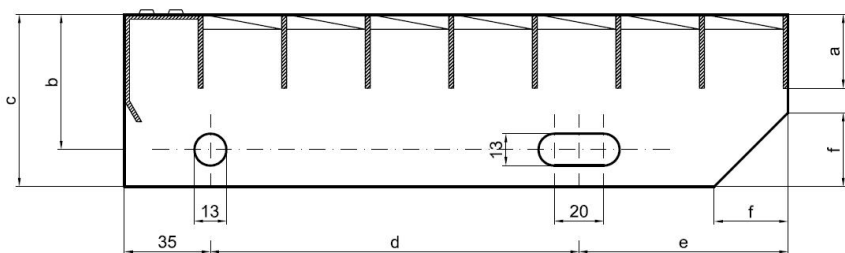

## Popis

Schodišťový stupeň ze svařovaných pororošťů. Pororošť je s nosným páskem 30/3 mm, kde první údaj udává výšku a druhý sílu nosných pásků. Rozteč oka 34/24 mm, kde opět první údaj udává osovou rozteč nosných pásků a druhý údaj je pak osová rozteč nenosných prutů. Světlost oka je 31/19 mm. Schod je pro schodiště široké 900 mm a hloubka schodu je 305 mm. Schodišťový stupeň je včetně bočnic s montážními otvory a přední ochranné nášlapné hrany.

Schodišťový stupeň obsahující dvě bočnice pro montáž ke konstrukci a na přední straně nášlapnou hranu, aby nedocházelo k poškození přední hrany roštu používáním. Rozměry schodišťových stupňů lze volit ze standardní řady, nebo schodišťové stupně vyrobit na míru.

pozn.: uvedené rozměry jsou v milimetrech

Schodišťové stupně splňují požadavky normy DIN 24531.

Kód produktu	192.3424.0030
Nenosná šířka (mm)	305
Hmotnost	9,98 Kg
Obvyklá dostupnost	obvykle do 31-35 dnů

## Parametry

Kód produktu	192.3424.0030
Hmotnost	9,98 Kg
Typ výrobku	Svařovaný pororošť (SP)
Detail typu	34/24 - rozteče nosných 34 mm / rozpěrných 24 mm
Nosný pásek	výška 30 mm, síla 3 mm
Protiskluz	bez protiskluzu
Délka (mm)	900
Šířka (mm)	305
Obvyklá dostupnost	obvykle do 31-35 dnů
www	<a href="http://www.RODIF.cz/vyrobky-z-rostu/schodistove-stupne">www.RODIF.cz/vyrobky-z-rostu/schodistove-stupne</a>