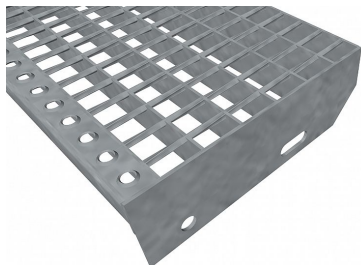

Schodišťové stupně SP-34/24-30/3 - ocel-černá - 900x305

» SCHODIŠŤOVÉ STUPNĚ » ocelové surové » rozměr 900 x 305 mm

Popis

Schodišťový stupeň ze svařovaných pororoštů. Pororošt je s nosným páskem 30/3 mm, kde první údaj udává výšku a druhý sílu nosných pásků. Rozteč oka 34/24 mm, kde opět první údaj udává osovou rozteč nosných pásků a druhý údaj je pak osová rozteč nenosných prutů. Světlost oka je 31/19 mm. Schod je pro schodiště široké 900 mm a hloubka schodu je 305 mm. Schodišťový stupeň je včetně bočnic s montážními otvory a přední ochranné nášlapné hrany.

Jako výrobní materiál je použita ocel DIN ST37.2 (S235JR nebo také ČSN 11373) bez povrchové úpravy.

Protiskuzové provedení roštu není realizováno.

Tyto pororošty jsou vyrobeny dle normy DIN 24537-1 a splňují veškeré její požadavky.

Pororošty jsou vyrobeny ve standardní výrobní toleranci dle RAL-GZ 638.

Schodišťové stupně splňují požadavky normy DIN 24531.

Více o normách a tolerancích naleznete na stránkách www.rodif.cz/normy

Schodišťový stupeň obsahující dvě bočnice pro montáž ke konstrukci a na přední straně nášlapnou hranu, aby nedocházelo k poškozování přední hrany roštu používáním. Rozměry schodišťových stupňů lze volit ze standardní řady, nebo schodišťové stupně vyrobit na míru.

Dostupnost na hlavním skladě:

Na objednávku

Parametry

Kód produktu	192.3424.0030
Hmotnost	9,98 Kg
Typ výrobku	Svařovaný pororošt (SP)
Detail typu	34/24 - rozteče nosných 34 mm / rozpěrných 24 mm
Nosný pásek	výška 30 mm, síla 3 mm
Protiskluz	bez protiskluzu
Délka (mm)	900
Šířka (mm)	305
Obvyklá dostupnost	obvykle do 31-35 dnů
www	www.RODIF.cz/vyrobyky-z-rostu/schodistove-stupne