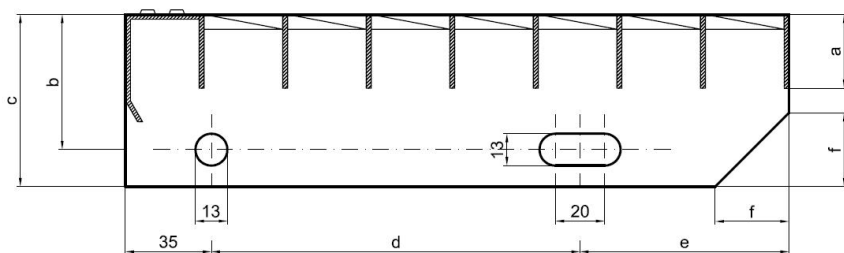

Schodišťové stupně SP-34/24-30/3 - ocel-černá - 900x270

» SCHODIŠŤOVÉ STUPNĚ » ocelové surové » rozměr 900 x 270 mm

Popis

Schodišťový stupeň ze svařovaných pororošťů. Pororošť je s nosným páskem 30/3 mm, kde první údaj udává výšku a druhý sílu nosných pásků. Rozteč oka 34/24 mm, kde opět první údaj udává osovou rozteč nosných pásků a druhý údaj je pak osová rozteč nenosných prutů. Světlost oka je 31/19 mm. Schod je pro schodiště široké 900 mm a hloubka schodu je 270 mm. Schodišťový stupeň je včetně bočnic s montážními otvory a přední ochranné nášlapné hrany.

hloubka schodu (B = 35 + d + e)	a - výška pásku	b - osová vzdálenost děr od horní hrany bočnice	c - výška bočnice	d - osová vzdálenost děr	e - osová vzdálenost oválné díry od zadní strany bočnice	f - velikost zkosení
240	30	55	70	120	85	30
270	30	55	70	150	85	30
305	30	55	70	180	90	30

pozn.: uvedené rozměry jsou v milimetrech

Schodišťové stupně splňují požadavky normy DIN 24531.

Kód produktu	192.3424.0029
Nenosná šířka (mm)	270
Hmotnost	8,94 Kg
Obvyklá dostupnost	obvykle do 31-35 dnů

Dostupnost na hlavním skladě: Na objednávku

Parametry

Kód produktu	192.3424.0029
Hmotnost	8,94 Kg
Typ výrobku	Svařovaný pororošť (SP)
Detail typu	34/24 - rozteče nosných 34 mm / rozpěrných 24 mm
Nosný pásek	výška 30 mm, síla 3 mm
Protiskluz	bez protiskluzu
Délka (mm)	900
Šířka (mm)	270
Obvyklá dostupnost	obvykle do 31-35 dnů
www	www.RODIF.cz/vyrobky-z-rostu/schodistove-stupne