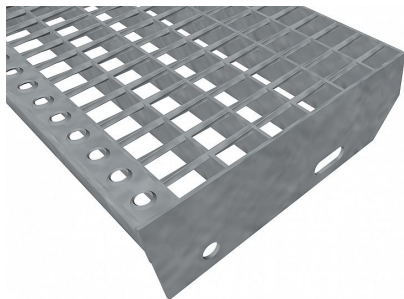

Schodišťové stupně SP-34/24-30/3 - ocel-černá - 900x240

» SCHODIŠŤOVÉ STUPNĚ » ocelové surové » rozměr 900 x 240 mm

Popis

Schodišťový stupeň ze svařovaných pororoštů. Pororošt je s nosným páskem 30/3 mm, kde první údaj udává výšku a druhý sílu nosných pásků. Rozteč oka 34/24 mm, kde opět první údaj udává osovou rozteč nosných pásků a druhý údaj je pak osová rozteč nenosných prutů. Světlost oka je 31/19 mm. Schodišťový stupeň je široký 900 mm a hloubka schodu je 240 mm. Schodišťový stupeň je včetně bočnic s montážními otvory a přední ochranné nášlapné hrany. Jako výrobní materiál je použita ocel DIN ST37.2 (S235JR nebo také ČSN 11373) bez povrchové úpravy. Svařovaný pororošt není realizován v protisklizovém provedení. Více o normách a tolerancích naleznete na stránkách www.rodif.cz / normy. V případě, že jste nenalezli produkt dle vašich požadavků, neváhejte nás kontaktovat. Schodišťový stupeň obsahující dvě bočnice pro montáž ke konstrukci a na přední straně nášlapnou hranu, aby nedocházelo k poškozování přední hrany roštu používáním. Rozměry schodišťových stupňů lze volit ze standardní řady, nebo schodišťové stupně vyrobit na míru. hloubka schodu (B = 35 + d + e) a - výška pásku b - osová vzdálenost děr od horní hrany bočnice c - výška bočnice d - osová vzdálenost děr e - osová vzdálenost oválné díry od zadní strany bočnice f - velikost zkosení 240 30 55 70 120 85 30 270 30 55 70 150 85 30 305 30 55 70 180 90 30 pozn.: uvedené rozměry jsou v milimetrech Schodišťové stupně splňují požadavky normy DIN 24531.

Dostupnost na hlavním skladě:

Na objednávku

Parametry

Kód produktu	192.3424.0028
Hmotnost	8,04 Kg
Typ výrobku	Svařovaný pororošt (SP)
Detail typu	34/24 - rozteče nosných 34 mm / rozpěrných 24 mm
Nosný pásek	výška 30 mm, síla 3 mm
Protiskluz	bez protiskluzu
Délka (mm)	900 mm
Šířka (mm)	240 mm
Obvyklá dostupnost	obvykle do 31-35 dnů
www	www.RODIF.cz/vyrobky-z-rostu/schodistove-stupne