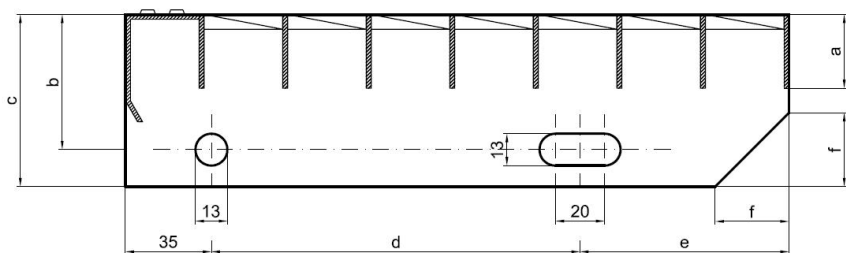

## Popis

Schodišťový stupeň ze svařovaných pororošťů. Pororošť je s nosným páskem 30/3 mm, kde první údaj udává výšku a druhý sílu nosných pásků. Rozteč oka 34/24 mm, kde opět první údaj udává osovou rozteč nosných pásků a druhý údaj je pak osová rozteč nenosných prutů. Světlost oka je 31/19 mm. Schod je pro schodiště široké 900 mm a hloubka schodu je 240 mm. Schodišťový stupeň je včetně bočnic s montážními otvory a přední ochranné nášlapné hrany.

Schodišťový stupeň obsahující dvě bočnice pro montáž ke konstrukci a na přední straně nášlapnou hranu, aby nedocházelo k poškození přední hrany roštu používáním. Rozměry schodišťových stupňů lze volit ze standardní řady, nebo schodišťové stupně vyrobit na míru.

pozn.: uvedené rozměry jsou v milimetrech

Schodišťové stupně splňují požadavky normy DIN 24531.

Kód produktu	192.3424.0028
Nenosná šířka (mm)	240
Hmotnost	8,04 Kg
Obvyklá dostupnost	obvykle do 31-35 dnů

## Parametry

Kód produktu	192.3424.0028
Hmotnost	8,04 Kg
Typ výrobku	Svařovaný pororošť (SP)
Detail typu	34/24 - rozteče nosných 34 mm / rozpěrných 24 mm
Nosný pásek	výška 30 mm, síla 3 mm
Protiskluz	bez protiskluzu
Délka (mm)	900
Šířka (mm)	240
Obvyklá dostupnost	obvykle do 31-35 dnů
www	<a href="http://www.RODIF.cz/vyrobky-z-rostu/schodistove-stupne">www.RODIF.cz/vyrobky-z-rostu/schodistove-stupne</a>