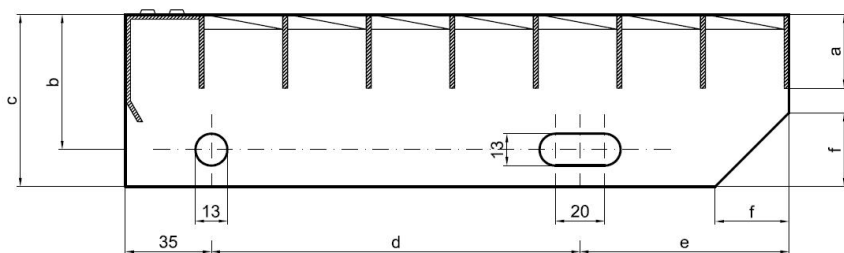

Schodišťové stupně SP-34/24-30/3 - ocel-černá - 800x305

» SCHODIŠŤOVÉ STUPNĚ » ocelové surové » rozměr 800 x 305 mm

Popis

Schodišťový stupeň ze svařovaných pororošťů. Pororošť je s nosným páskem 30/3 mm, kde první údaj udává výšku a druhý sílu nosných pásků. Rozteč oka 34/24 mm, kde opět první údaj udává osovou rozteč nosných pásků a druhý údaj je pak osová rozteč nenosných prutů. Světlost oka je 31/19 mm. Schod je pro schodiště široké 800 mm a hloubka schodu je 305 mm. Schodišťový stupeň je včetně bočnic s montážními otvory a přední ochranné nášlapné hrany.

hloubka schodu (B = 35 + d + e)	a - výška pásku	b - osová vzdálenost děr od horní hrany bočnice	c - výška bočnice	d - osová vzdálenost děr	e - osová vzdálenost oválné díry od zadní strany bočnice	f - velikost zkosení
240	30	55	70	120	85	30
270	30	55	70	150	85	30
305	30	55	70	180	90	30

pozn.: uvedené rozměry jsou v milimetrech

Schodišťové stupně splňují požadavky normy DIN 24531.

Kód produktu	192.3424.0027
Nenosná šířka (mm)	305
Hmotnost	8,98 Kg
Obvyklá dostupnost	obvykle do 31-35 dnů

Dostupnost na hlavním skladě: Na objednávku

Parametry

Kód produktu	192.3424.0027
Hmotnost	8,98 Kg
Typ výrobku	Svařovaný pororošť (SP)
Detail typu	34/24 - rozteče nosných 34 mm / rozpěrných 24 mm
Nosný pásek	výška 30 mm, síla 3 mm
Protiskluz	bez protiskluzu
Délka (mm)	800
Šířka (mm)	305
Obvyklá dostupnost	obvykle do 31-35 dnů
www	www.RODIF.cz/vyrobky-z-rostu/schodistove-stupne