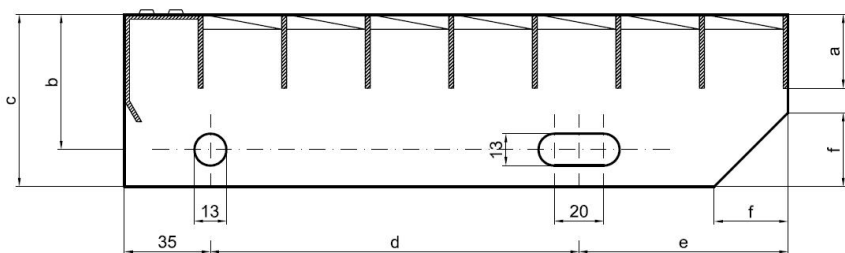

Schodišťové stupně SP-34/24-30/3 - ocel-černá - 800x270

» SCHODIŠŤOVÉ STUPNĚ » ocelové surové » rozměr 800 x 270 mm

Popis

Schodišťový stupeň ze svařovaných pororošťů. Pororošť je s nosným páskem 30/3 mm, kde první údaj udává výšku a druhý sílu nosných pásků. Rozteč oka 34/24 mm, kde opět první údaj udává osovou rozteč nosných pásků a druhý údaj je pak osová rozteč nenosných prutů. Světlost oka je 31/19 mm. Schod je pro schodiště široké 800 mm a hloubka schodu je 270 mm. Schodišťový stupeň je včetně bočnic s montážními otvory a přední ochranné nášlapné hrany.

hloubka schodu (B = 35 + d + e)	a - výška pásku	b - osová vzdálenost děr od horní hrany bočnice	c - výška bočnice	d - osová vzdálenost děr	e - osová vzdálenost oválné díry od zadní strany bočnice	f - velikost zkosení
240	30	55	70	120	85	30
270	30	55	70	150	85	30
305	30	55	70	180	90	30

pozn.: uvedené rozměry jsou v milimetrech

Schodišťové stupně splňují požadavky normy DIN 24531.

Kód produktu	192.3424.0026
Nenosná šířka (mm)	270
Hmotnost	8,04 Kg
Obvyklá dostupnost	obvykle do 31-35 dnů

Dostupnost na hlavním skladě: Na objednávku

Parametry

Kód produktu	192.3424.0026
Hmotnost	8,04 Kg
Typ výrobku	Svařovaný pororošť (SP)
Detail typu	34/24 - rozteče nosných 34 mm / rozpěrných 24 mm
Nosný pásek	výška 30 mm, síla 3 mm
Protiskluz	bez protiskluzu
Délka (mm)	800
Šířka (mm)	270
Obvyklá dostupnost	obvykle do 31-35 dnů
www	www.rodif.cz/vyrobky-z-rostu/schodistove-stupne