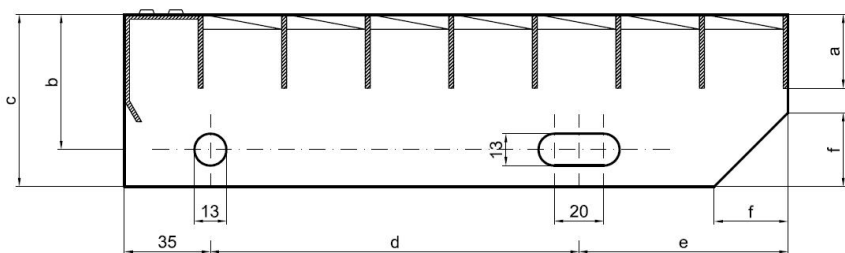

Schodišťové stupně SP-34/24-30/3 - ocel-černá - 800x240

» SCHODIŠŤOVÉ STUPNĚ » ocelové surové » rozměr 800 x 240 mm

Popis

Schodišťový stupeň ze svařovaných pororošťů. Pororošť je s nosným páskem 30/3 mm, kde první údaj udává výšku a druhý sílu nosných pásků. Rozteč oka 34/24 mm, kde opět první údaj udává osovou rozteč nosných pásků a druhý údaj je pak osová rozteč nenosných prutů. Světlost oka je 31/19 mm. Schod je pro schodiště široké 800 mm a hloubka schodu je 240 mm. Schodišťový stupeň je včetně bočnic s montážními otvory a přední ochranné nášlapné hrany.

hloubka schodu (B = 35 + d + e)	a - výška pásku	b - osová vzdálenost děr od horní hrany bočnice	c - výška bočnice	d - osová vzdálenost děr	e - osová vzdálenost oválné díry od zadní strany bočnice	f - velikost zkosení
240	30	55	70	120	85	30
270	30	55	70	150	85	30
305	30	55	70	180	90	30

pozn.: uvedené rozměry jsou v milimetrech

Schodišťové stupně splňují požadavky normy DIN 24531.

Kód produktu	192.3424.0025
Nenosná šířka (mm)	240
Hmotnost	7,24 Kg
Obvyklá dostupnost	obvykle do 31-35 dnů

Dostupnost na hlavním skladě: Na objednávku

Parametry

Kód produktu	192.3424.0025
Hmotnost	7,24 Kg
Typ výrobku	Svařovaný pororošť (SP)
Detail typu	34/24 - rozteče nosných 34 mm / rozpěrných 24 mm
Nosný pásek	výška 30 mm, síla 3 mm
Protiskluz	bez protiskluzu
Délka (mm)	800
Šířka (mm)	240
Obvyklá dostupnost	obvykle do 31-35 dnů
www	www.rodif.cz/vyrobky-z-rostu/schodistove-stupne