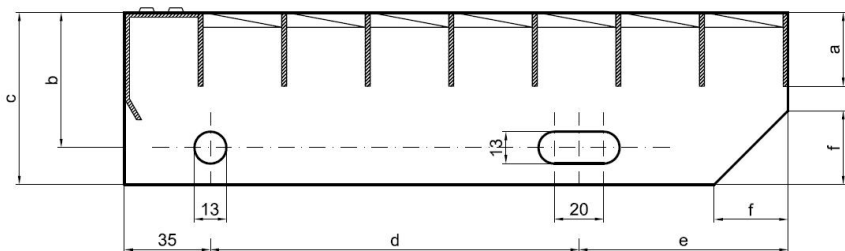

Schodišťové stupně SP-34/24-30/3 - ocel-černá - 700x305

» SCHODIŠŤOVÉ STUPNĚ » ocelové surové » rozměr 700 x 305 mm

Popis

Schodišťový stupeň ze svařovaných pororošťů. Pororošť je s nosným páskem 30/3 mm, kde první údaj udává výšku a druhý sílu nosných pásků. Rozteč oka 34/24 mm, kde opět první údaj udává osovou rozteč nosných pásků a druhý údaj je pak osová rozteč nenosných prutů. Světlost oka je 31/19 mm. Schod je pro schodiště široké 700 mm a hloubka schodu je 305 mm. Schodišťový stupeň je včetně bočnic s montážními otvory a přední ochranné nášlapné hrany.

hloubka schodu (B = 35 + d + e)	a - výška pásku	b - osová vzdálenost děr od horní hrany bočnice	c - výška bočnice	d - osová vzdálenost děr	e - osová vzdálenost oválné díry od zadní strany bočnice	f - velikost zkosení
240	30	55	70	120	85	30
270	30	55	70	150	85	30
305	30	55	70	180	90	30

pozn.: uvedené rozměry jsou v milimetrech

Schodišťové stupně splňují požadavky normy DIN 24531.

Kód produktu	192.3424.0024
Nenosná šířka (mm)	305
Hmotnost	7,99 Kg
Obvyklá dostupnost	obvykle do 31-35 dnů

Dostupnost na hlavním skladě: Na objednávku

Parametry

Kód produktu	192.3424.0024
Hmotnost	7,99 Kg
Typ výrobku	Svařovaný pororošť (SP)
Detail typu	34/24 - rozteče nosných 34 mm / rozpěrných 24 mm
Nosný pásek	výška 30 mm, síla 3 mm
Protiskluz	bez protiskluzu
Délka (mm)	700
Šířka (mm)	305
Obvyklá dostupnost	obvykle do 31-35 dnů
www	www.rodif.cz/vyrobky-z-rostu/schodistove-stupne