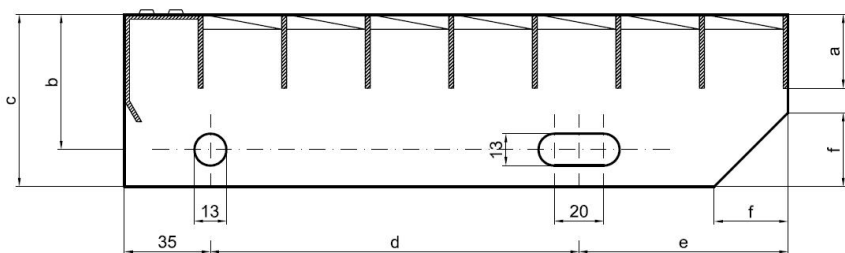

Schodišťové stupně SP-34/24-30/3 - ocel-černá - 700x240

» SCHODIŠŤOVÉ STUPNĚ » ocelové surové » rozměr 700 x 240 mm

Popis

Schodišťový stupeň ze svařovaných pororošťů. Pororošť je s nosným páskem 30/3 mm, kde první údaj udává výšku a druhý sílu nosných pásků. Rozteč oka 34/24 mm, kde opět první údaj udává osovou rozteč nosných pásků a druhý údaj je pak osová rozteč nenosných prutů. Světlost oka je 31/19 mm. Schod je pro schodiště široké 700 mm a hloubka schodu je 240 mm. Schodišťový stupeň je včetně bočnic s montážními otvory a přední ochranné nášlapné hrany.

hloubka schodu (B = 35 + d + e)	a - výška pásku	b - osová vzdálenost děr od horní hrany bočnice	c - výška bočnice	d - osová vzdálenost děr	e - osová vzdálenost oválné díry od zadní strany bočnice	f - velikost zkosení
240	30	55	70	120	85	30
270	30	55	70	150	85	30
305	30	55	70	180	90	30

pozn.: uvedené rozměry jsou v milimetrech

Schodišťové stupně splňují požadavky normy DIN 24531.

Kód produktu	192.3424.0022
Nenosná šířka (mm)	240
Hmotnost	6,43 Kg
Obvyklá dostupnost	obvykle do 31-35 dnů

Dostupnost na hlavním skladě: Na objednávku

Parametry

Kód produktu	192.3424.0022
Hmotnost	6,43 Kg
Typ výrobku	Svařovaný pororošť (SP)
Detail typu	34/24 - rozteče nosných 34 mm / rozpěrných 24 mm
Nosný pásek	výška 30 mm, síla 3 mm
Protiskluz	bez protiskluzu
Délka (mm)	700
Šířka (mm)	240
Obvyklá dostupnost	obvykle do 31-35 dnů
www	www.RODIF.cz/vyrobky-z-rostu/schodistove-stupne