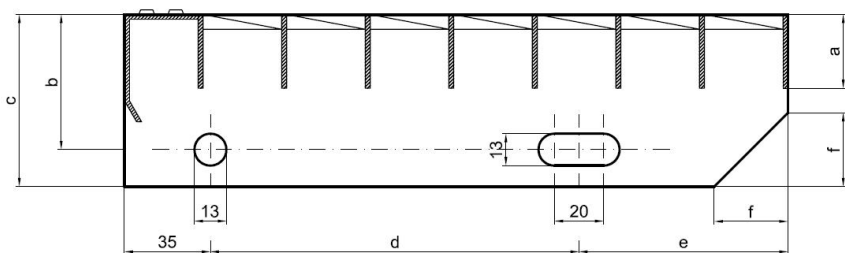

## Popis

Schodišťový stupeň ze svařovaných pororošťů. Pororošť je s nosným páskem 30/3 mm, kde první údaj udává výšku a druhý sílu nosných pásků. Rozteč oka 34/24 mm, kde opět první údaj udává osovou rozteč nosných pásků a druhý údaj je pak osová rozteč nenosných prutů. Světlost oka je 31/19 mm. Schod je pro schodiště široké 600 mm a hloubka schodu je 270 mm. Schodišťový stupeň je včetně bočnic s montážními otvory a přední ochranné nášlapné hrany.

Schodišťový stupeň obsahující dvě bočnice pro montáž ke konstrukci a na přední straně nášlapnou hranu, aby nedocházelo k poškození přední hrany roštu používáním. Rozměry schodišťových stupňů lze volit ze standardní řady, nebo schodišťové stupně vyrobit na míru.

pozn.: uvedené rozměry jsou v milimetrech

Schodišťové stupně splňují požadavky normy DIN 24531.

Kód produktu	192.3424.0020
Nenosná šířka (mm)	270
Hmotnost	6,25 Kg
Obvyklá dostupnost	obvykle do 31-35 dnů

## Parametry

Kód produktu	192.3424.0020
Hmotnost	6,25 Kg
Typ výrobku	Svařovaný pororošť (SP)
Detail typu	34/24 - rozteče nosných 34 mm / rozpěrných 24 mm
Nosný pásek	výška 30 mm, síla 3 mm
Protiskluz	bez protiskluzu
Délka (mm)	600
Šířka (mm)	270
Obvyklá dostupnost	obvykle do 31-35 dnů
www	<a href="http://www.rodif.cz/vyrobky-z-rostu/schodistove-stupne">www.rodif.cz/vyrobky-z-rostu/schodistove-stupne</a>