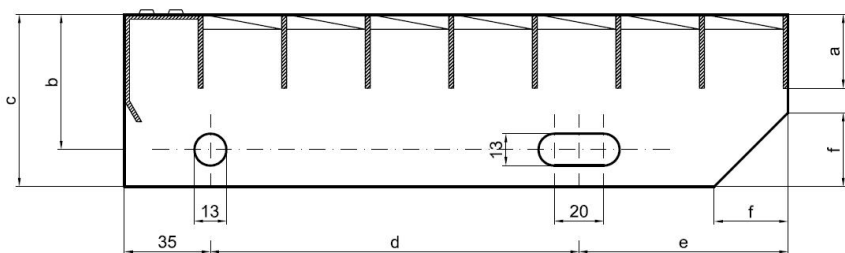

## Popis

Schodišťový stupeň ze svařovaných pororošťů. Pororošť je s nosným páskem 30/3 mm, kde první údaj udává výšku a druhý sílu nosných pásků. Rozteč oka 34/24 mm, kde opět první údaj udává osovou rozteč nosných pásků a druhý údaj je pak osová rozteč nenosných prutů. Světlost oka je 31/19 mm. Schod je pro schodiště široké 1000 mm a hloubka schodu je 270 mm. Schodišťový stupeň je včetně bočnic s montážními otvory a přední ochranné nášlapné hrany.

Schodišťový stupeň obsahující dvě bočnice pro montáž ke konstrukci a na přední straně nášlapnou hranu, aby nedocházelo k poškození přední hrany roštu používáním. Rozměry schodišťových stupňů lze volit ze standardní řady, nebo schodišťové stupně vyrobit na míru.

pozn.: uvedené rozměry jsou v milimetrech

Schodišťové stupně splňují požadavky normy DIN 24531.

Kód produktu	192.3424.0032
Nenosná šířka (mm)	270
Hmotnost	9,83 Kg
Obvyklá dostupnost	obvykle do 31-35 dnů

## Parametry

Kód produktu	192.3424.0032
Hmotnost	9,83 Kg
Typ výrobku	Svařovaný pororošť (SP)
Detail typu	34/24 - rozteče nosných 34 mm / rozpěrných 24 mm
Nosný pásek	výška 30 mm, síla 3 mm
Protiskluz	bez protiskluzu
Délka (mm)	1 000
Šířka (mm)	270
Obvyklá dostupnost	obvykle do 31-35 dnů
www	<a href="http://www.RODIF.cz/vyrobky-z-rostu/schodistove-stupne">www.RODIF.cz/vyrobky-z-rostu/schodistove-stupne</a>