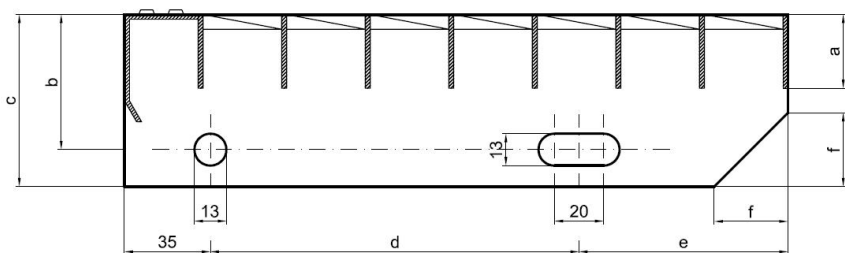

## Popis

Schodišťový stupeň ze svařovaných pororošťů. Pororošť je s nosným páskem 30/3 mm, kde první údaj udává výšku a druhý sílu nosných pásků. Rozteč oka 34/24 mm, kde opět první údaj udává osovou rozteč nosných pásků a druhý údaj je pak osová rozteč nenosných prutů. Světlost oka je 31/19 mm. Schod je pro schodiště široké 1000 mm a hloubka schodu je 240 mm. Schodišťový stupeň je včetně bočnic s montážními otvory a přední ochranné nášlapné hrany.

Schodišťový stupeň obsahující dvě bočnice pro montáž ke konstrukci a na přední straně nášlapnou hranu, aby nedocházelo k poškození přední hrany roštu používáním. Rozměry schodišťových stupňů lze volit ze standardní řady, nebo schodišťové stupně vyrobit na míru.

pozn.: uvedené rozměry jsou v milimetrech

Schodišťové stupně splňují požadavky normy DIN 24531.

Kód produktu	192.3424.0031
Nenosná šířka (mm)	240
Hmotnost	8,85 Kg
Obvyklá dostupnost	obvykle do 31-35 dnů

## Parametry

Kód produktu	192.3424.0031
Hmotnost	8,85 Kg
Typ výrobku	Svařovaný pororošť (SP)
Detail typu	34/24 - rozteče nosných 34 mm / rozpěrných 24 mm
Nosný pásek	výška 30 mm, síla 3 mm
Protiskluz	bez protiskluzu
Délka (mm)	1 000
Šířka (mm)	240
Obvyklá dostupnost	obvykle do 31-35 dnů
www	<a href="http://www.RODIF.cz/vyrobky-z-rostu/schodistove-stupne">www.RODIF.cz/vyrobky-z-rostu/schodistove-stupne</a>