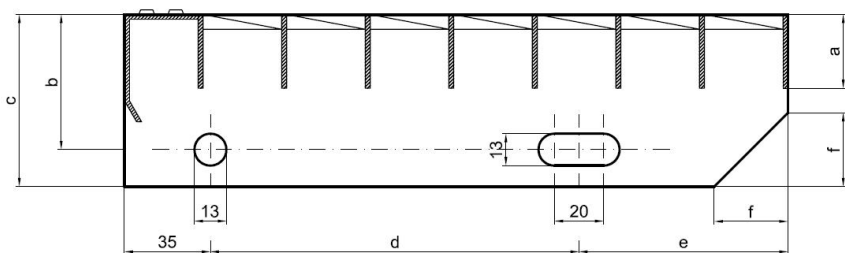

# Schodišťové stupně SP-34/24-30/2 - ocel-černá - 800x305

» SCHODIŠŤOVÉ STUPNĚ » ocelové surové » rozměr 800 x 305 mm

## Popis

Schodišťový stupeň ze svařovaných pororošťů. Pororošť je s nosným páskem 30/2 mm, kde první údaj udává výšku a druhý sílu nosných pásků. Rozteč oka 34/24 mm, kde opět první údaj udává osovou rozteč nosných pásků a druhý údaj je pak osová rozteč nenosných prutů. Světlost oka je 32/19 mm. Schod je pro schodiště široké 800 mm a hloubka schodu je 305 mm. Schodišťový stupeň je včetně bočnic s montážními otvory a přední ochranné nášlapné hrany.

Schodišťový stupeň obsahující dvě bočnice pro montáž ke konstrukci a na přední straně nášlapnou hranu, aby nedocházelo k poškození přední hrany roštu používáním. Rozměry schodišťových stupňů lze volit ze standardní řady, nebo schodišťové stupně vyrobit na míru.

pozn.: uvedené rozměry jsou v milimetrech

Schodišťové stupně splňují požadavky normy DIN 24531.

Kód produktu	192.3424.0009
Nenosná šířka (mm)	305
Hmotnost	7,11 Kg
Obvyklá dostupnost	obvykle do 31-35 dnů