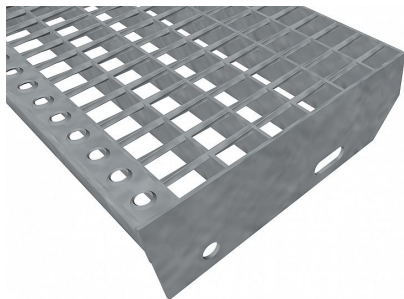

Schodišťové stupně SP-34/24-30/2 - ocel-černá - 800x270

» SCHODIŠŤOVÉ STUPNĚ » ocelové surové » rozměr 800 x 270 mm

Popis

Schodišťový stupeň ze svařovaných pororoštů. Pororošt je s nosným páskem 30/2 mm, kde první údaj udává výšku a druhý sílu nosných pásků. Rozteč oka 34/24 mm, kde opět první údaj udává osovou rozteč nosných pásků a druhý údaj je pak osová rozteč nenosných prutů. Světlost oka je 32/19 mm. Schodišťový stupeň je široký 800 mm a hloubka schodu je 270 mm. Schodišťový stupeň je včetně bočnic s montážními otvory a přední ochranné nášlapné hrany. Jako výrobní materiál je použita ocel DIN ST37.2 (S235JR nebo také ČSN 11373) bez povrchové úpravy. Svařovaný pororošt není realizován v protisklizovém provedení. Více o normách a tolerancích naleznete na stránkách www.rodif.cz / normy. V případě, že jste nenalezli produkt dle vašich požadavků, neváhejte nás kontaktovat. Schodišťový stupeň obsahující dvě bočnice pro montáž ke konstrukci a na přední straně nášlapnou hranu, aby nedocházelo k poškozování přední hrany roštu používáním. Rozměry schodišťových stupňů lze volit ze standardní řady, nebo schodišťové stupně vyrobit na míru. hloubka schodu (B = 35 + d + e) a - výška pásku b - osová vzdálenost děr od horní hrany bočnice c - výška bočnice d - osová vzdálenost děr e - osová vzdálenost oválné díry od zadní strany bočnice f - velikost zkosení 240 30 55 70 120 85 30 270 30 55 70 150 85 30 305 30 55 70 180 90 30 pozn.: uvedené rozměry jsou v milimetrech Schodišťové stupně splňují požadavky normy DIN 24531.

Dostupnost na hlavním skladě:

Na objednávku

Parametry

Kód produktu	192.3424.0008
Hmotnost	6,39 Kg
Typ výrobku	Svařovaný pororošt (SP)
Detail typu	34/24 - rozteče nosných 34 mm / rozpěrných 24 mm
Nosný pásek	výška 30 mm, síla 2 mm
Protiskluz	bez protiskluzu
Délka (mm)	800 mm
Šířka (mm)	270 mm
Obvyklá dostupnost	obvykle do 31-35 dnů
www	www.RODIF.cz/vyrobky-z-rostu/schodistove-stupne