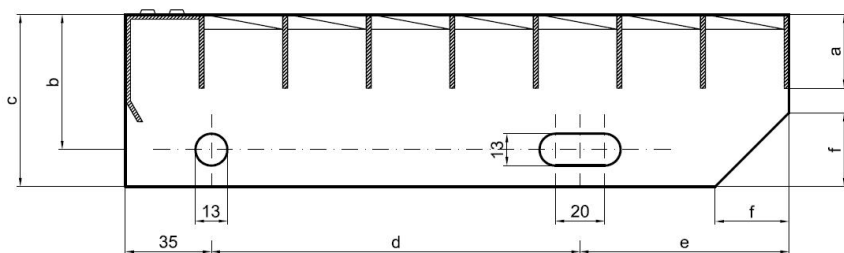

## Popis

Schodišťový stupeň ze svařovaných pororošťů. Pororošť je s nosným páskem 30/2 mm, kde první údaj udává výšku a druhý sílu nosných pásků. Rozteč oka 34/24 mm, kde opět první údaj udává osovou rozteč nosných pásků a druhý údaj je pak osová rozteč nenosných prutů. Světlost oka je 32/19 mm. Schod je pro schodiště široké 800 mm a hloubka schodu je 270 mm. Schodišťový stupeň je včetně bočnic s montážními otvory a přední ochranné nášlapné hrany.

Schodišťový stupeň obsahující dvě bočnice pro montáž ke konstrukci a na přední straně nášlapnou hranu, aby nedocházelo k poškozování přední hrany roštu používáním. Rozměry schodišťových stupňů lze volit ze standardní řady, nebo schodišťové stupně vyrobit na míru.

pozn.: uvedené rozměry jsou v milimetrech

Schodišťové stupně splňují požadavky normy DIN 24531.

Kód produktu	192.3424.0008
Nenosná šířka (mm)	270
Hmotnost	6,39 Kg
Obvyklá dostupnost	obvykle do 31-35 dnů

## Parametry

Kód produktu	192.3424.0008
Hmotnost	6,39 Kg
Typ výrobku	Svařovaný pororošť (SP)
Detail typu	34/24 - rozteče nosných 34 mm / rozpěrných 24 mm
Nosný pásek	výška 30 mm, síla 2 mm
Protiskluz	bez protiskluzu
Délka (mm)	800
Šířka (mm)	270
Obvyklá dostupnost	obvykle do 31-35 dnů
www	<a href="http://www.rodif.cz/vyrobky-z-rostu/schodistove-stupne">www.rodif.cz/vyrobky-z-rostu/schodistove-stupne</a>