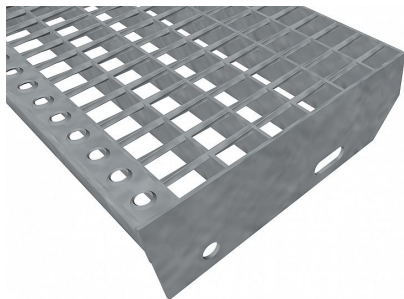

# Schodišťové stupně SP-34/24-30/2 - ocel-černá - 800x240

» SCHODIŠŤOVÉ STUPNĚ » ocelové surové » rozměr 800 x 240 mm

## Popis

Schodišťový stupeň ze svařovaných pororoštů. Pororošt je s nosným páskem 30/2 mm, kde první údaj udává výšku a druhý sílu nosných pásků. Rozteč oka 34/24 mm, kde opět první údaj udává osovou rozteč nosných pásků a druhý údaj je pak osová rozteč nenosných prutů. Světlost oka je 32/19 mm. Schodišťový stupeň je široký 800 mm a hloubka schodu je 240 mm. Schodišťový stupeň je včetně bočnic s montážními otvory a přední ochranné nášlapné hrany. Jako výrobní materiál je použita ocel DIN ST37.2 (S235JR nebo také ČSN 11373) bez povrchové úpravy. Svařovaný pororošt není realizován v protisklizovém provedení. Více o normách a tolerancích naleznete na stránkách [www.rodif.cz](http://www.rodif.cz) / normy. V případě, že jste nenalezli produkt dle vašich požadavků, neváhejte nás kontaktovat. Schodišťový stupeň obsahující dvě bočnice pro montáž ke konstrukci a na přední straně nášlapnou hranu, aby nedocházelo k poškozování přední hrany roštu používáním. Rozměry schodišťových stupňů lze volit ze standardní řady, nebo schodišťové stupně vyrobit na míru. hloubka schodu (B = 35 + d + e) a - výška pásku b - osová vzdálenost děr od horní hrany bočnice c - výška bočnice d - osová vzdálenost děr e - osová vzdálenost oválné díry od zadní strany bočnice f - velikost zkosení 240 30 55 70 120 85 30 270 30 55 70 150 85 30 305 30 55 70 180 90 30 pozn.: uvedené rozměry jsou v milimetrech Schodišťové stupně splňují požadavky normy DIN 24531.

Kód produktu	192.3424.0007
Nosná délka (mm)	800 mm
Nenosná šířka (mm)	240 mm
Hmotnost	5,77 Kg
Obvyklá dostupnost	obvykle do 31-35 dnů
Záruka	záruka 24 měsíců (2 roky)

Schodišťový stupeň ze svařovaného pororoštu ( SP ), 34/24 - rozteče nosných 34 mm / rozpěrných 24 mm, výška 30 mm, síla 2 mm, ocel S235JR (ST37.2 nebo také ČSN 11373) bez povrchové úpravy, bez protiskluzu.