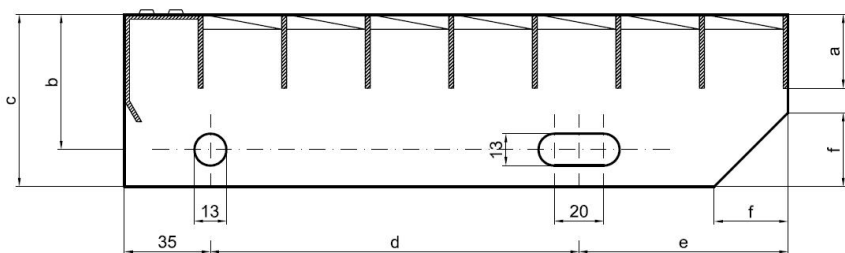

Schodišťové stupně SP-34/24-30/2 - ocel-černá - 700x270

» SCHODIŠŤOVÉ STUPNĚ » ocelové surové » rozměr 700 x 270 mm

Popis

Schodišťový stupeň ze svařovaných pororošťů. Pororošť je s nosným páskem 30/2 mm, kde první údaj udává výšku a druhý sílu nosných pásků. Rozteč oka 34/24 mm, kde opět první údaj udává osovou rozteč nosných pásků a druhý údaj je pak osová rozteč nenosných prutů. Světlost oka je 32/19 mm. Schod je pro schodiště široké 700 mm a hloubka schodu je 270 mm. Schodišťový stupeň je včetně bočnic s montážními otvory a přední ochranné nášlapné hrany.

hloubka schodu (B = 35 + d + e)	a - výška pásku	b - osová vzdálenost děr od horní hrany bočnice	c - výška bočnice	d - osová vzdálenost děr	e - osová vzdálenost oválné díry od zadní strany bočnice	f - velikost zkosení
240	30	55	70	120	85	30
270	30	55	70	150	85	30
305	30	55	70	180	90	30

pozn.: uvedené rozměry jsou v milimetrech

Schodišťové stupně splňují požadavky normy DIN 24531.

Kód produktu	192.3424.0005
Nenosná šířka (mm)	270
Hmotnost	5,70 Kg
Obvyklá dostupnost	obvykle do 31-35 dnů

Dostupnost na hlavním skladě: Na objednávku

Parametry

Kód produktu	192.3424.0005
Hmotnost	5,70 Kg
Typ výrobku	Svařovaný pororošť (SP)
Detail typu	34/24 - rozteče nosných 34 mm / rozpěrných 24 mm
Nosný pásek	výška 30 mm, síla 2 mm
Protiskluz	bez protiskluzu
Délka (mm)	700
Šířka (mm)	270
Obvyklá dostupnost	obvykle do 31-35 dnů
www	www.rodif.cz/vyrobky-z-rostu/schodistove-stupne