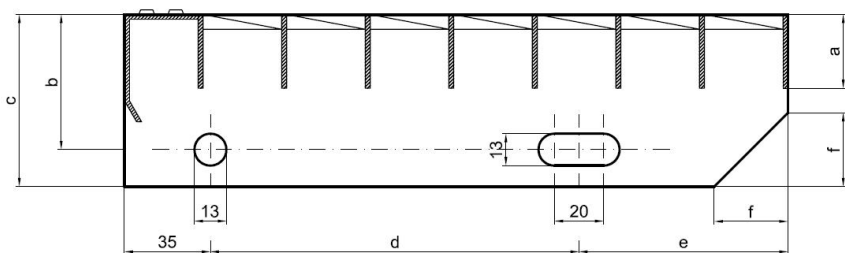

Schodišťové stupně SP-34/24-30/2 - ocel-černá - 700x240

» SCHODIŠŤOVÉ STUPNĚ » ocelové surové » rozměr 700 x 240 mm

Popis

Schodišťový stupeň ze svařovaných pororošťů. Pororošť je s nosným páskem 30/2 mm, kde první údaj udává výšku a druhý sílu nosných pásků. Rozteč oka 34/24 mm, kde opět první údaj udává osovou rozteč nosných pásků a druhý údaj je pak osová rozteč nenosných prutů. Světlost oka je 32/19 mm. Schod je pro schodiště široké 700 mm a hloubka schodu je 240 mm. Schodišťový stupeň je včetně bočnic s montážními otvory a přední ochranné nášlapné hrany.

hloubka schodu (B = 35 + d + e)	a - výška pásku	b - osová vzdálenost děr od horní hrany bočnice	c - výška bočnice	d - osová vzdálenost děr	e - osová vzdálenost oválné díry od zadní strany bočnice	f - velikost zkosení
240	30	55	70	120	85	30
270	30	55	70	150	85	30
305	30	55	70	180	90	30

pozn.: uvedené rozměry jsou v milimetrech

Schodišťové stupně splňují požadavky normy DIN 24531.

Kód produktu	192.3424.0004
Nenosná šířka (mm)	240
Hmotnost	5,14 Kg
Obvyklá dostupnost	obvykle do 31-35 dnů

Dostupnost na hlavním skladě: Na objednávku

Parametry

Kód produktu	192.3424.0004
Hmotnost	5,14 Kg
Typ výrobku	Svařovaný pororošť (SP)
Detail typu	34/24 - rozteče nosných 34 mm / rozpěrných 24 mm
Nosný pásek	výška 30 mm, síla 2 mm
Protiskluz	bez protiskluzu
Délka (mm)	700
Šířka (mm)	240
Obvyklá dostupnost	obvykle do 31-35 dnů
www	www.RODIF.cz/vyrobky-z-rostu/schodistove-stupne