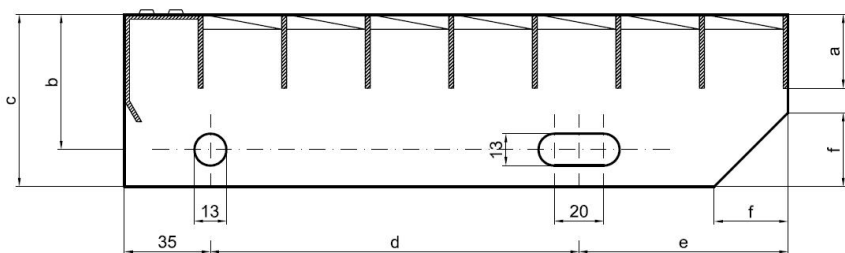

Schodišťové stupně SP-34/24-30/2 - ocel-černá - 600x305

» SCHODIŠŤOVÉ STUPNĚ » ocelové surové » rozměr 600 x 305 mm

Popis

Schodišťový stupeň ze svařovaných pororošťů. Pororošť je s nosným páskem 30/2 mm, kde první údaj udává výšku a druhý sílu nosných pásků. Rozteč oka 34/24 mm, kde opět první údaj udává osovou rozteč nosných pásků a druhý údaj je pak osová rozteč nenosných prutů. Světlost oka je 32/19 mm. Schod je pro schodiště široké 600 mm a hloubka schodu je 305 mm. Schodišťový stupeň je včetně bočnic s montážními otvory a přední ochranné nášlapné hrany.

hloubka schodu (B = 35 + d + e)	a - výška pásku	b - osová vzdálenost děr od horní hrany bočnice	c - výška bočnice	d - osová vzdálenost děr	e - osová vzdálenost oválné díry od zadní strany bočnice	f - velikost zkosení
240	30	55	70	120	85	30
270	30	55	70	150	85	30
305	30	55	70	180	90	30

pozn.: uvedené rozměry jsou v milimetrech

Schodišťové stupně splňují požadavky normy DIN 24531.

Kód produktu	192.3424.0003
Nenosná šířka (mm)	305
Hmotnost	5,59 Kg
Obvyklá dostupnost	obvykle do 31-35 dnů

Dostupnost na hlavním skladě: Na objednávku

Parametry

Kód produktu	192.3424.0003
Hmotnost	5,59 Kg
Typ výrobku	Svařovaný pororošť (SP)
Detail typu	34/24 - rozteče nosných 34 mm / rozpěrných 24 mm
Nosný pásek	výška 30 mm, síla 2 mm
Protiskluz	bez protiskluzu
Délka (mm)	600
Šířka (mm)	305
Obvyklá dostupnost	obvykle do 31-35 dnů
www	www.RODIF.cz/vyroby-z-rostu/schodistove-stupne