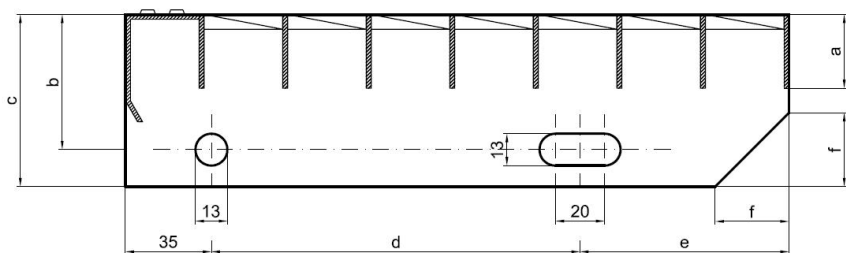

# Schodišťové stupně PR-33/66-40/3 - ocel-černá - 1200x305

» SCHODIŠŤOVÉ STUPNĚ » ocelové surové » rozměr 1200 x 305 mm

## Popis

Schodišťový stupeň z lisovaných pororoštů. Pororošť je s nosným páskem 40/3 mm, kde první údaj udává výšku a druhý sílu nosných pásků. Rozteč oka 33/66 mm, kde opět první údaj udává osovou rozteč nosných pásků a druhý údaj je pak osová rozteč nenosných pásků. Světlost oka je 30/64 mm. Schod je pro schodiště široké 1200 mm a hloubka schodu je 305 mm. Schodišťový stupeň je včetně bočnic s montážními otvory a přední ochranné nášlapné hrany.

Schodišťový stupeň obsahující dvě bočnice pro montáž ke konstrukci a na přední straně nášlapnou hranu, aby nedocházelo k poškození přední hrany roštu používáním. Rozměry schodišťových stupňů lze volit ze standardní řady, nebo schodišťové stupně vyrobit na míru.

pozn.: uvedené rozměry jsou v milimetrech

Schodišťové stupně splňují požadavky normy DIN 24531.

Kód produktu	192.3366.0084
Nenosná šířka (mm)	305
Hmotnost	14,95 Kg
Obvyklá dostupnost	obvykle do 31-35 dnů