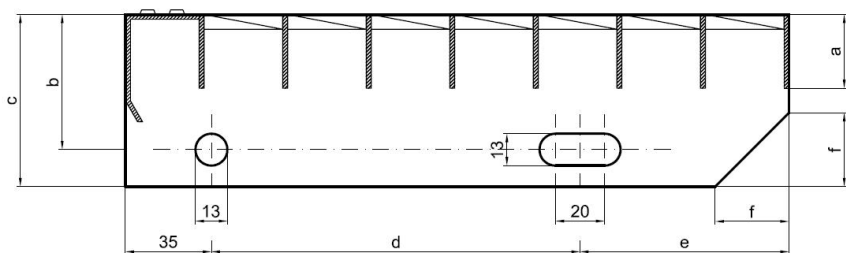

# Schodišťové stupně PR-33/66-40/3 - ocel-černá - 1200x240

» SCHODIŠŤOVÉ STUPNĚ » ocelové surové » rozměr 1200 x 240 mm

## Popis

Schodišťový stupeň z lisovaných pororoštů. Pororošť je s nosným páskem 40/3 mm, kde první údaj udává výšku a druhý sílu nosných pásků. Rozteč oka 33/66 mm, kde opět první údaj udává osovou rozteč nosných pásků a druhý údaj je pak osová rozteč nenosných pásků. Světlost oka je 30/64 mm. Schod je pro schodiště široké 1200 mm a hloubka schodu je 240 mm. Schodišťový stupeň je včetně bočnic s montážními otvory a přední ochranné nášlapné hrany.

Schodišťový stupeň obsahující dvě bočnice pro montáž ke konstrukci a na přední straně nášlapnou hranu, aby nedocházelo k poškození přední hrany roštu používáním. Rozměry schodišťových stupňů lze volit ze standardní řady, nebo schodišťové stupně vyrobit na míru.

pozn.: uvedené rozměry jsou v milimetrech

Schodišťové stupně splňují požadavky normy DIN 24531.

Kód produktu	192.3366.0082
Nenosná šířka (mm)	240
Hmotnost	12,02 Kg
Obvyklá dostupnost	obvykle do 31-35 dnů