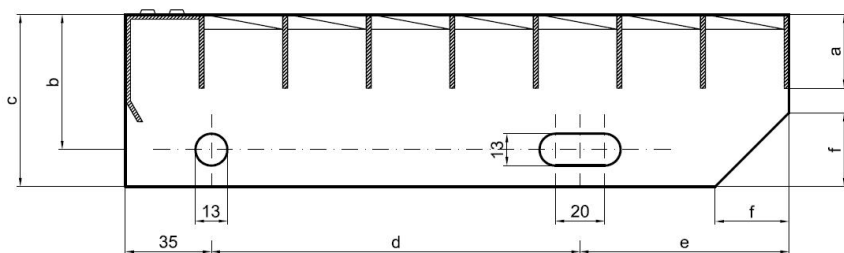

Schodišťové stupně PR-33/66-40/3 - ocel-černá - 1100x270

» SCHODIŠŤOVÉ STUPNĚ » ocelové surové » rozměr 1100 x 270 mm

Popis

Schodišťový stupeň z lisovaných pororoštů. Pororošť je s nosným páskem 40/3 mm, kde první údaj udává výšku a druhý sílu nosných pásků. Rozteč oka 33/66 mm, kde opět první údaj udává osovou rozteč nosných pásků a druhý údaj je pak osová rozteč nenosných pásků. Světlost oka je 30/64 mm. Schod je pro schodiště široké 1100 mm a hloubka schodu je 270 mm. Schodišťový stupeň je včetně bočnic s montážními otvory a přední ochranné nášlapné hrany.

Pororošty jsou vyrobeny ve standardní výrobní toleranci dle RAL-GZ 638.

Schodišťové stupně splňují požadavky normy DIN 24531.

Více o normách a tolerancích naleznete na stránkách www.rodif.cz/normy

Schodišťový stupeň obsahující dvě bočnice pro montáž ke konstrukci a na přední straně nášlapnou hranu, aby nedocházelo k poškození přední hrany roštu používáním. Rozměry schodišťových stupňů lze volit ze standardní řady, nebo schodišťové stupně vyrobit na míru.

hloubka schodu (B = 35 + d + e)	a - výška pásku	b - osová vzdálenost děr od horní hrany bočnice	c - výška bočnice	d - osová vzdálenost děr	e - osová vzdálenost oválné díry od zadní strany bočnice	f - velikost zkosení
240	30	55	70	120	85	30
270	30	55	70	150	85	30
305	30	55	70	180	90	30

pozn.: uvedené rozměry jsou v milimetrech

Schodišťové stupně splňují požadavky normy DIN 24531.

Kód produktu	192.3366.0080
Nenosná šířka (mm)	270
Hmotnost	12,33 Kg
Obvyklá dostupnost	obvykle do 31-35 dnů