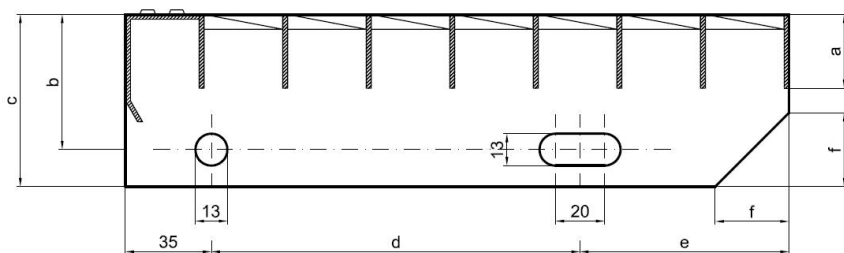

Schodišťové stupně PR-33/66-40/2 - ocel-černá - 900x240

» SCHODIŠŤOVÉ STUPNĚ » ocelové surové » rozměr 900 x 240 mm

Popis

Schodišťový stupeň z lisovaných pororoštů. Pororošť je s nosným páskem 40/2 mm, kde první údaj udává výšku a druhý sílu nosných pásků. Rozteč oka 33/66 mm, kde opět první údaj udává osovou rozteč nosných pásků a druhý údaj je pak osová rozteč nenosných pásků. Světlost oka je 31/64 mm. Schod je pro schodiště široké 900 mm a hloubka schodu je 240 mm. Schodišťový stupeň je včetně bočnic s montážními otvory a přední ochranné nášlapné hrany.

Pororošty jsou vyrobeny ve standardní výrobní toleranci dle RAL-GZ 638.

Schodišťové stupně splňují požadavky normy DIN 24531.

Více o normách a tolerancích naleznete na stránkách www.rodif.cz/normy

Schodišťový stupeň obsahující dvě bočnice pro montáž ke konstrukci a na přední straně nášlapnou hranu, aby nedocházelo k poškození přední hrany roštu používáním. Rozměry schodišťových stupňů lze volit ze standardní řady, nebo schodišťové stupně vyrobit na míru.

hloubka schodu (B = 35 + d + e)	a - výška pásku	b - osová vzdálenost děr od horní hrany bočnice	c - výška bočnice	d - osová vzdálenost děr	e - osová vzdálenost oválné díry od zadní strany bočnice	f - velikost zkosení
240	30	55	70	120	85	30
270	30	55	70	150	85	30
305	30	55	70	180	90	30

pozn.: uvedené rozměry jsou v milimetrech

Schodišťové stupně splňují požadavky normy DIN 24531.

Kód produktu	192.3366.0055
Nenosná šířka (mm)	240
Hmotnost	6,93 Kg
Obvyklá dostupnost	obvykle do 31-35 dnů