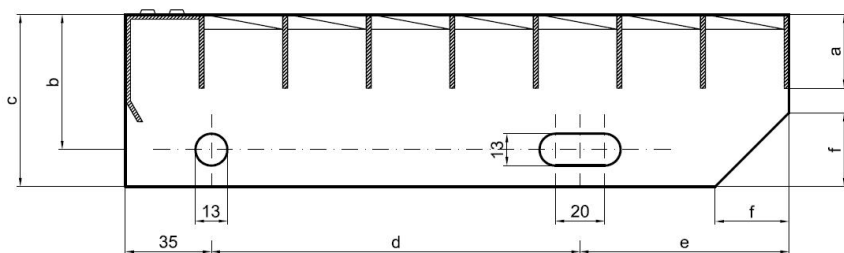

Schodišťové stupně PR-33/66-40/2 - ocel-černá - 1000x305

» SCHODIŠŤOVÉ STUPNĚ » ocelové surové » rozměr 1000 x 305 mm

Popis

Schodišťový stupeň z lisovaných pororoštů. Pororošť je s nosným páskem 40/2 mm, kde první údaj udává výšku a druhý sílu nosných pásků. Rozteč oka 33/66 mm, kde opět první údaj udává osovou rozteč nosných pásků a druhý údaj je pak osová rozteč nenosných pásků. Světlost oka je 31/64 mm. Schod je pro schodiště široké 1000 mm a hloubka schodu je 305 mm. Schodišťový stupeň je včetně bočnic s montážními otvory a přední ochranné nášlapné hrany.

Pororošty jsou vyrobeny ve standardní výrobní toleranci dle RAL-GZ 638.

Schodišťové stupně splňují požadavky normy DIN 24531.

Více o normách a tolerancích naleznete na stránkách www.rodif.cz/normy

Schodišťový stupeň obsahující dvě bočnice pro montáž ke konstrukci a na přední straně nášlapnou hranu, aby nedocházelo k poškození přední hrany roštu používáním. Rozměry schodišťových stupňů lze volit ze standardní řady, nebo schodišťové stupně vyrobit na míru.

hloubka schodu (B = 35 + d + e)	a - výška pásku	b - osová vzdálenost děr od horní hrany bočnice	c - výška bočnice	d - osová vzdálenost děr	e - osová vzdálenost oválné díry od zadní strany bočnice	f - velikost zkosení
240	30	55	70	120	85	30
270	30	55	70	150	85	30
305	30	55	70	180	90	30

pozn.: uvedené rozměry jsou v milimetrech

Schodišťové stupně splňují požadavky normy DIN 24531.

Kód produktu	192.3366.0060
Nenosná šířka (mm)	305
Hmotnost	9,41 Kg
Obvyklá dostupnost	obvykle do 31-35 dnů