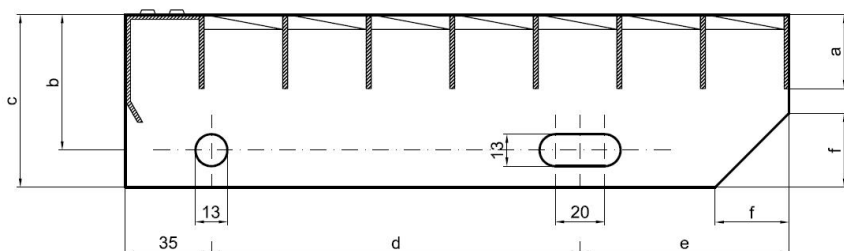

Schodišťové stupně PR-33/66-30/3 - ocel-zinkovaná - 600x270

» SCHODIŠŤOVÉ STUPNĚ » zinkované » rozměr 600 x 270 mm

Popis

Schodišťový stupeň z lisovaných pororoštů. Pororošť je s nosným páskem 30/3 mm, kde první údaj udává výšku a druhý sílu nosných pásků. Rozteč oka 33/66 mm, kde opět první údaj udává osovou rozteč nosných pásků a druhý údaj je pak osová rozteč nenosných pásků. Světlost oka je 30/64 mm. **Schodišťový stupeň** je široký 600 mm a hloubka schodu je 270 mm. **Schodišťový stupeň** je včetně bočnic s montážními otvory a přední ochranné nášlapné hrany.

V případě, že jste nenalezli produkt dle vašich požadavků, neváhejte nás [kontaktovat](#).

Schodišťový stupeň obsahující dvě bočnice pro montáž ke konstrukci a na přední straně nášlapnou hranu, aby nedocházelo k poškození přední hrany roštu používáním. Rozměry schodišťových stupňů lze volit ze standardní řady, nebo schodišťové stupně vyrobit na míru.

pozn.: uvedené rozměry jsou v milimetrech

Schodišťové stupně splňují požadavky normy DIN 24531.

Kód produktu	192.3366.0038
Nosná délka (mm)	600 mm
Nenosná šířka (mm)	270 mm
Hmotnost	5,76 Kg
Obvyklá dostupnost	obvykle do 31-35 dnů
Záruka	záruka 24 měsíců (2 roky)

Dostupnost na hlavním skladě: Na objednávku

Parametry

Kód produktu	192.3366.0038
Hmotnost	5,76 Kg
Typ výrobku	Lisovaný pororošť (PR)
Detail typu	33/66 - rozteče nosných 33 mm / rozpěrných 66 mm
Nosný pásek	výška 30 mm, síla 3 mm
Protiskluz	bez protiskluzu
Délka (mm)	600 mm
Šířka (mm)	270 mm
Obvyklá dostupnost	obvykle do 31-35 dnů
www	www.rodif.cz/vyrobky-z-rostu/schodistove-stupne