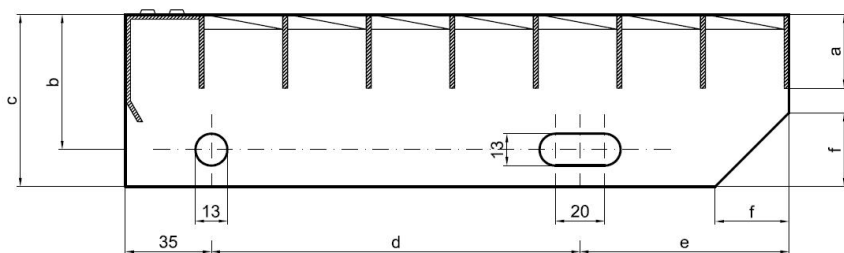

Schodišťové stupně PR-33/66-30/3 - ocel-černá - 900x240

» SCHODIŠŤOVÉ STUPNĚ » ocelové surové » rozměr 900 x 240 mm

Popis

Schodišťový stupeň z lisovaných pororoštů. Pororošť je s nosným páskem 30/3 mm, kde první údaj udává výšku a druhý sílu nosných pásků. Rozteč oka 33/66 mm, kde opět první údaj udává osovou rozteč nosných pásků a druhý údaj je pak osová rozteč nenosných pásků. Světlost oka je 30/64 mm. Schod je pro schodiště široké 900 mm a hloubka schodu je 240 mm. Schodišťový stupeň je včetně bočnic s montážními otvory a přední ochranné nášlapné hrany.

hloubka schodu (B = 35 + d + e)	a - výška pásku	b - osová vzdálenost děr od horní hrany bočnice	c - výška bočnice	d - osová vzdálenost děr	e - osová vzdálenost oválné díry od zadní strany bočnice	f - velikost zkosení
240	30	55	70	120	85	30
270	30	55	70	150	85	30
305	30	55	70	180	90	30

pozn.: uvedené rozměry jsou v milimetrech

Schodišťové stupně splňují požadavky normy DIN 24531.

Kód produktu	192.3366.0028
Nenosná šířka (mm)	240
Hmotnost	7,39 Kg
Obvyklá dostupnost	obvykle do 31-35 dnů

Dostupnost na hlavním skladě: Na objednávku

Parametry

Kód produktu	192.3366.0028
Hmotnost	7,39 Kg
Typ výrobku	Lisovaný pororošť (PR)
Detail typu	33/66 - rozteče nosných 33 mm / rozpěrných 66 mm
Nosný pásek	výška 30 mm, síla 3 mm
Protiskluz	bez protiskluzu
Délka (mm)	900
Šířka (mm)	240
Obvyklá dostupnost	obvykle do 31-35 dnů
www	www.rodif.cz/vyrobky-z-rostu/schodistove-stupne