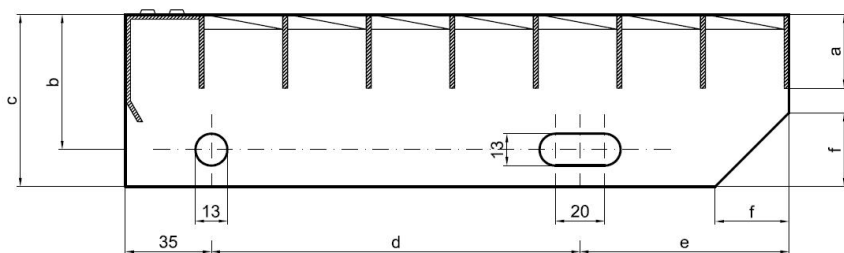

Schodišťové stupně PR-33/66-30/3 - ocel-černá - 1100x270

» SCHODIŠŤOVÉ STUPNĚ » ocelové surové » rozměr 1100 x 270 mm

Popis

Schodišťový stupeň z lisovaných pororoštů. Pororošť je s nosným páskem 30/3 mm, kde první údaj udává výšku a druhý sílu nosných pásků. Rozteč oka 33/66 mm, kde opět první údaj udává osovou rozteč nosných pásků a druhý údaj je pak osová rozteč nenosných pásků. Světlost oka je 30/64 mm. Schod je pro schodiště široké 1100 mm a hloubka schodu je 270 mm. Schodišťový stupeň je včetně bočnic s montážními otvory a přední ochranné nášlapné hrany.

Pororošty jsou vyrobeny ve standardní výrobní toleranci dle RAL-GZ 638.

Schodišťové stupně splňují požadavky normy DIN 24531.

Více o normách a tolerancích naleznete na stránkách www.rodif.cz/normy

Schodišťový stupeň obsahující dvě bočnice pro montáž ke konstrukci a na přední straně nášlapnou hranu, aby nedocházelo k poškození přední hrany roštu používáním. Rozměry schodišťových stupňů lze volit ze standardní řady, nebo schodišťové stupně vyrobit na míru.

hloubka schodu (B = 35 + d + e)	a - výška pásku	b - osová vzdálenost děr od horní hrany bočnice	c - výška bočnice	d - osová vzdálenost děr	e - osová vzdálenost oválné díry od zadní strany bočnice	f - velikost zkosení
240	30	55	70	120	85	30
270	30	55	70	150	85	30
305	30	55	70	180	90	30

pozn.: uvedené rozměry jsou v milimetrech

Schodišťové stupně splňují požadavky normy DIN 24531.

Kód produktu	192.3366.0035
Nenosná šířka (mm)	270
Hmotnost	9,82 Kg
Obvyklá dostupnost	obvykle do 31-35 dnů