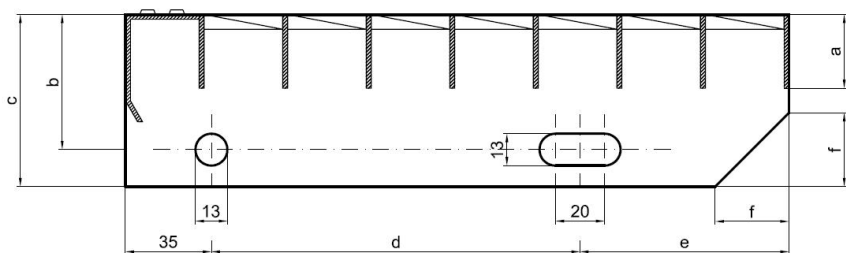

Schodišťové stupně PR-33/66-30/3 - ocel-černá - 1000x240

» SCHODIŠŤOVÉ STUPNĚ » ocelové surové » rozměr 1000 x 240 mm

Popis

Schodišťový stupeň z lisovaných pororoštů. Pororošť je s nosným páskem 30/3 mm, kde první údaj udává výšku a druhý sílu nosných pásků. Rozteč oka 33/66 mm, kde opět první údaj udává osovou rozteč nosných pásků a druhý údaj je pak osová rozteč nenosných pásků. Světlost oka je 30/64 mm. Schod je pro schodiště široké 1000 mm a hloubka schodu je 240 mm. Schodišťový stupeň je včetně bočnic s montážními otvory a přední ochranné nášlapné hrany.

Pororošty jsou vyrobeny ve standardní výrobní toleranci dle RAL-GZ 638.

Schodišťové stupně splňují požadavky normy DIN 24531.

Více o normách a tolerancích naleznete na stránkách www.rodif.cz/normy

Schodišťový stupeň obsahující dvě bočnice pro montáž ke konstrukci a na přední straně nášlapnou hranu, aby nedocházelo k poškození přední hrany roštu používáním. Rozměry schodišťových stupňů lze volit ze standardní řady, nebo schodišťové stupně vyrobit na míru.

hloubka schodu (B = 35 + d + e)	a - výška pásku	b - osová vzdálenost děr od horní hrany bočnice	c - výška bočnice	d - osová vzdálenost děr	e - osová vzdálenost oválné díry od zadní strany bočnice	f - velikost zkosení
240	30	55	70	120	85	30
270	30	55	70	150	85	30
305	30	55	70	180	90	30

pozn.: uvedené rozměry jsou v milimetrech

Schodišťové stupně splňují požadavky normy DIN 24531.

Kód produktu	192.3366.0031
Nenosná šířka (mm)	240
Hmotnost	8,12 Kg
Obvyklá dostupnost	obvykle do 31-35 dnů