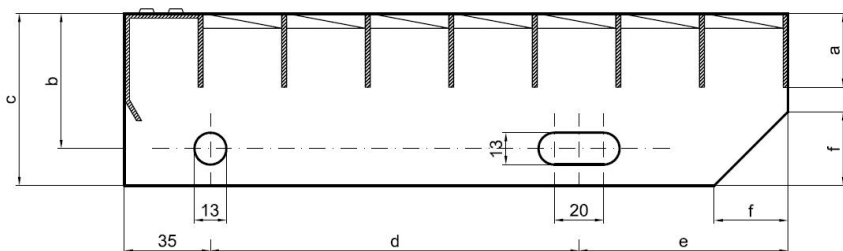

Schodišťové stupně PR-33/66-30/2 - ocel-zinkovaná - 900x270

» SCHODIŠŤOVÉ STUPNĚ » zinkované » rozměr 900 x 270 mm

Popis

Schodišťový stupeň z lisovaných pororoštů. Pororošť je s nosným páskem 30/2 mm, kde první údaj udává výšku a druhý sílu nosných pásků. Rozteč oka 33/66 mm, kde opět první údaj udává osovou rozteč nosných pásků a druhý údaj je pak osová rozteč nenosných pásků. Světlost oka je 31/64 mm. Schod je pro schodiště široké 900 mm a hloubka schodu je 270 mm. Schodišťový stupeň je včetně bočnic s montážními otvory a přední ochranné nášlapné hrany. Jako výrobní materiál je použita ocel DIN ST37.2 (S235JR nebo také ČSN 11373) v povrchové úpravě žárovým zinkováním dle EN ISO 1461.

Schodišťové stupně splňují požadavky normy DIN 24531.

Více o normách a tolerancích naleznete na stránkách www.rodif.cz/normy

Schodišťový stupeň obsahující dvě bočnice pro montáž ke konstrukci a na přední straně nášlapnou hranu, aby nedocházelo k poškozování přední hrany roštu používáním. Rozměry schodišťových stupňů lze volit ze standardní řady, nebo schodišťové stupně vyrobit na míru.

hloubka schodu (B = 35 + d + e)	a - výška pásku	b - osová vzdálenost děr od horní hrany bočnice	c - výška bočnice	d - osová vzdálenost děr	e - osová vzdálenost oválné díry od zadní strany bočnice	f - velikost zkosení
240	30	55	70	120	85	30
270	30	55	70	150	85	30
305	30	55	70	180	90	30

pozn.: uvedené rozměry jsou v milimetrech

Schodišťové stupně splňují požadavky normy DIN 24531.

Kód produktu	192.3366.0098
Nenosná šířka (mm)	270
Hmotnost	6,28 Kg
Obvyklá dostupnost	obvykle do 31-35 dnů