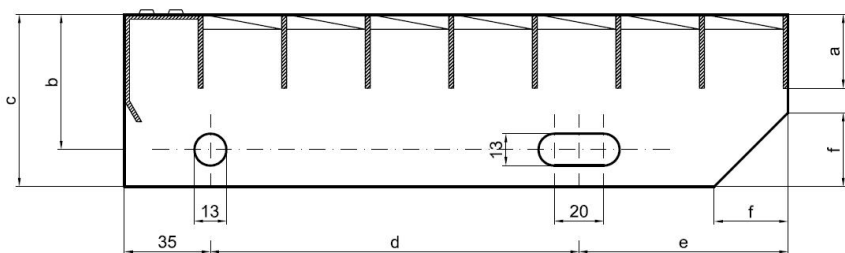

Schodišťové stupně PR-33/66-30/2 - ocel-černá - 900x270

» SCHODIŠŤOVÉ STUPNĚ » ocelové surové » rozměr 900 x 270 mm

Popis

Schodišťový stupeň z lisovaných pororoštů. Pororošť je s nosným páskem 30/2 mm, kde první údaj udává výšku a druhý sílu nosných pásků. Rozteč oka 33/66 mm, kde opět první údaj udává osovou rozteč nosných pásků a druhý údaj je pak osová rozteč nenosných pásků. Světlost oka je 31/64 mm. Schod je pro schodiště široké 900 mm a hloubka schodu je 270 mm. Schodišťový stupeň je včetně bočnic s montážními otvory a přední ochranné nášlapné hrany.

Pororošty jsou vyrobeny ve standardní výrobní toleranci dle RAL-GZ 638.

Schodišťové stupně splňují požadavky normy DIN 24531.

Více o normách a tolerancích naleznete na stránkách www.rodif.cz/normy

Schodišťový stupeň obsahující dvě bočnice pro montáž ke konstrukci a na přední straně nášlapnou hranu, aby nedocházelo k poškození přední hrany roštu používáním. Rozměry schodišťových stupňů lze volit ze standardní řady, nebo schodišťové stupně vyrobit na míru.

hloubka schodu (B = 35 + d + e)	a - výška pásku	b - osová vzdálenost děr od horní hrany bočnice	c - výška bočnice	d - osová vzdálenost děr	e - osová vzdálenost oválné díry od zadní strany bočnice	f - velikost zkosení
240	30	55	70	120	85	30
270	30	55	70	150	85	30
305	30	55	70	180	90	30

pozn.: uvedené rozměry jsou v milimetrech

Schodišťové stupně splňují požadavky normy DIN 24531.

Kód produktu	192.3366.0092
Nenosná šířka (mm)	270
Hmotnost	6,28 Kg
Obvyklá dostupnost	obvykle do 31-35 dnů