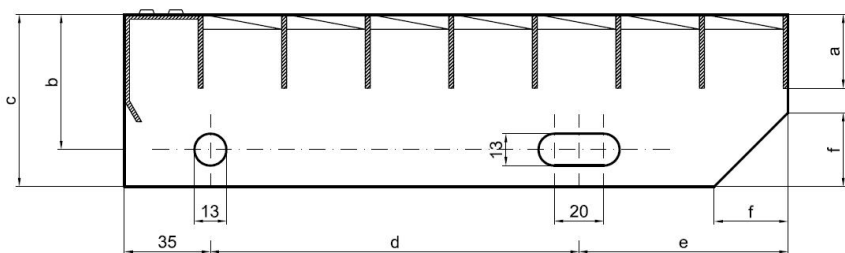

Schodišťové stupně PR-33/66-30/2 - ocel-černá - 700x270

» SCHODIŠŤOVÉ STUPNĚ » ocelové surové » rozměr 700 x 270 mm

Popis

Schodišťový stupeň z lisovaných pororoštů. Pororošť je s nosným páskem 30/2 mm, kde první údaj udává výšku a druhý sílu nosných pásků. Rozteč oka 33/66 mm, kde opět první údaj udává osovou rozteč nosných pásků a druhý údaj je pak osová rozteč nenosných pásků. Světlost oka je 31/64 mm. Schod je pro schodiště široké 700 mm a hloubka schodu je 270 mm. Schodišťový stupeň je včetně bočnic s montážními otvory a přední ochranné nášlapné hrany.

hloubka schodu (B = 35 + d + e)	a - výška pásku	b - osová vzdálenost děr od horní hrany bočnice	c - výška bočnice	d - osová vzdálenost děr	e - osová vzdálenost oválné díry od zadní strany bočnice	f - velikost zkosení
240	30	55	70	120	85	30
270	30	55	70	150	85	30
305	30	55	70	180	90	30

pozn.: uvedené rozměry jsou v milimetrech

Schodišťové stupně splňují požadavky normy DIN 24531.

Kód produktu	192.3366.0005
Nenosná šířka (mm)	270
Hmotnost	5,08 Kg
Obvyklá dostupnost	obvykle do 31-35 dnů

Dostupnost na hlavním skladě: Na objednávku

Parametry

Kód produktu	192.3366.0005
Hmotnost	5,08 Kg
Typ výrobku	Lisovaný pororošť (PR)
Detail typu	33/66 - rozteče nosných 33 mm / rozpěrných 66 mm
Nosný pásek	výška 30 mm, síla 2 mm
Protiskluz	bez protiskluzu
Délka (mm)	700
Šířka (mm)	270
Obvyklá dostupnost	obvykle do 31-35 dnů
www	www.rodif.cz/vyrobky-z-rostu/schodistove-stupne