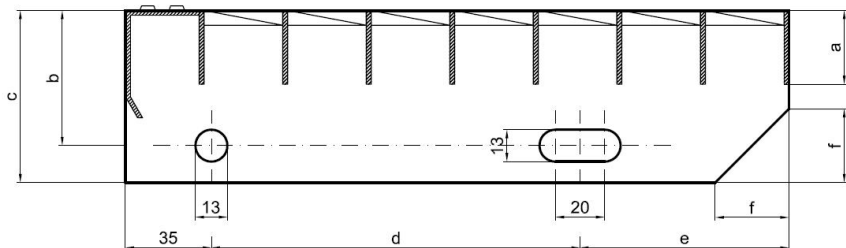

Schodišťové stupně PR-33/33-40/3 - hliník-surový - 900x305

» » rozměr 900 x 305 mm

Popis

Schodišťový stupeň z lisovaných pororoštů. Pororošt je s nosným páskem 40/3 mm, kde první údaj udává výšku a druhý sílu nosných pásků. Rozteč oka 33/33 mm, kde opět první údaj udává osovou rozteč nosných pásků a druhý údaj je pak osová rozteč nenosných pásků. Světlost oka je 30/31 mm. Schod je pro schodiště široké 900 mm a hloubka schodu je 305 mm. Schodišťový stupeň je včetně bočnic s montážními otvory a přední ochranné nášlapné hrany.

Schodišťové stupně splňují požadavky normy DIN 24531.

Více o normách a tolerancích naleznete na stránkách www.rodif.cz/normy

Schodišťový stupeň obsahující dvě bočnice pro montáž ke konstrukci a na přední straně nášlapnou hranu, aby nedocházelo k poškození přední hrany roštu používáním. Rozměry schodišťových stupňů lze volit ze standardní řady, nebo schodišťové stupně vyrobit na míru.

hloubka schodu (B = 35 + d + e)	a - výška pásku	b - osová vzdálenost děr od horní hrany bočnice	c - výška bočnice	d - osová vzdálenost děr	e - osová vzdálenost oválné díry od zadní strany bočnice	f - velikost zkosení
240	30	55	70	120	85	30
270	30	55	70	150	85	30
305	30	55	70	180	90	30

pozn.: uvedené rozměry jsou v milimetrech

Schodišťové stupně splňují požadavky normy DIN 24531.

Kód produktu	192.3333.5030
Nenosná šířka (mm)	305
Hmotnost	5,22 Kg
Obvyklá dostupnost	obvykle do 31-35 dnů