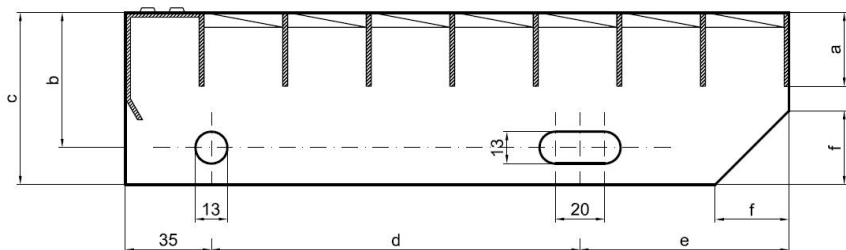

Schodišťové stupně PR-33/33-40/3 - hliník-surový - 900x270

» » rozměr 900 x 270 mm

Popis

Schodišťový stupeň z lisovaných pororoštů. Pororošt je s nosným páskem 40/3 mm, kde první údaj udává výšku a druhý sílu nosných pásků. Rozteč oka 33/33 mm, kde opět první údaj udává osovou rozteč nosných pásků a druhý údaj je pak osová rozteč nenosných pásků. Světlost oka je 30/31 mm. Schod je pro schodiště široké 900 mm a hloubka schodu je 270 mm. Schodišťový stupeň je včetně bočnic s montážními otvory a přední ochranné nášlapné hrany.

Schodišťové stupně splňují požadavky normy DIN 24531.

Více o normách a tolerancích naleznete na stránkách www.rodif.cz/normy

Schodišťový stupeň obsahující dvě bočnice pro montáž ke konstrukci a na přední straně nášlapnou hranu, aby nedocházelo k poškození přední hrany roštu používáním. Rozměry schodišťových stupňů lze volit ze standardní řady, nebo schodišťové stupně vyrobit na míru.

hloubka schodu (B = 35 + d + e)	a - výška pásku	b - osová vzdálenost děr od horní hrany bočnice	c - výška bočnice	d - osová vzdálenost děr	e - osová vzdálenost oválné díry od zadní strany bočnice	f - velikost zkosení
240	30	55	70	120	85	30
270	30	55	70	150	85	30
305	30	55	70	180	90	30

pozn.: uvedené rozměry jsou v milimetrech

Schodišťové stupně splňují požadavky normy DIN 24531.

Kód produktu	192.3333.5029
Nenosná šířka (mm)	270
Hmotnost	4,72 Kg
Obvyklá dostupnost	obvykle do 31-35 dnů