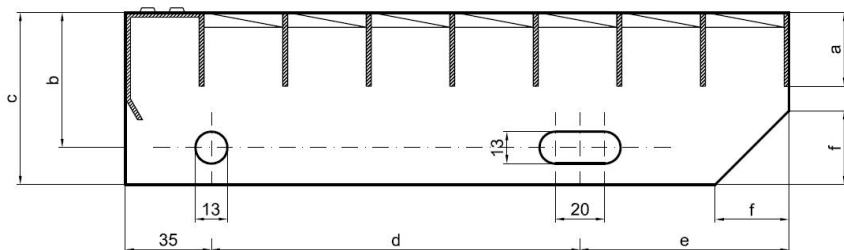

Schodišťové stupně PR-33/33-40/3 - hliník-surový - 900x240

» » rozměr 900 x 240 mm

Popis

Schodišťový stupeň z lisovaných pororoštů. Pororošt je s nosným páskem 40/3 mm, kde první údaj udává výšku a druhý sílu nosných pásků. Rozteč oka 33/33 mm, kde opět první údaj udává osovou rozteč nosných pásků a druhý údaj je pak osová rozteč nenosných pásků. Světlost oka je 30/31 mm. Schod je pro schodiště široké 900 mm a hloubka schodu je 240 mm. Schodišťový stupeň je včetně bočnic s montážními otvory a přední ochranné nášlapné hrany.

hloubka schodu (B = 35 + d + e)	a - výška pásku	b - osová vzdálenost děr od horní hrany bočnice	c - výška bočnice	d - osová vzdálenost děr	e - osová vzdálenost oválné díry od zadní strany bočnice	f - velikost zkosení
240	30	55	70	120	85	30
270	30	55	70	150	85	30
305	30	55	70	180	90	30

pozn.: uvedené rozměry jsou v milimetrech

Schodišťové stupně splňují požadavky normy DIN 24531.

Kód produktu	192.3333.5028
Nenosná šířka (mm)	240
Hmotnost	4,30 Kg
Obvyklá dostupnost	obvykle do 31-35 dnů

Parametry

Kód produktu	192.3333.5028
Hmotnost	4,30 Kg
Typ výrobku	Lisovaný pororošt (PR)
Detail typu	33/33 - rozteče nosných 33 mm / rozpěrných 33 mm
Nosný pásek	výška 40 mm, síla 3 mm
Protiskuz	bez protiskuzu
Délka (mm)	900
Šířka (mm)	240
Obvyklá dostupnost	obvykle do 31-35 dnů
www	www.rodif.cz/vyrobky-z-rostu/schodistove-stupne