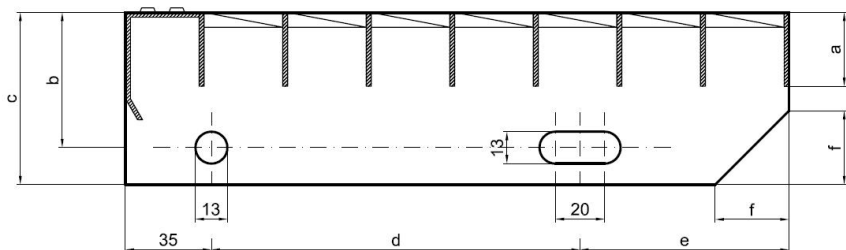

Schodišťové stupně PR-33/33-40/3 - hliník-surový - 1200x270

» » rozměr 1200 x 270 mm

Popis

Schodišťový stupeň z lisovaných pororoštů. Pororošt je s nosným páskem 40/3 mm, kde první údaj udává výšku a druhý sílu nosných pásků. Rozteč oka 33/33 mm, kde opět první údaj udává osovou rozteč nosných pásků a druhý údaj je pak osová rozteč nenosných pásků. Světlost oka je 30/31 mm. Schod je pro schodiště široké 1200 mm a hloubka schodu je 270 mm. Schodišťový stupeň je včetně bočnic s montážními otvory a přední ochranné nášlapné hrany.

Schodišťové stupně splňují požadavky normy DIN 24531.

Více o normách a tolerancích naleznete na stránkách www.rodif.cz/normy

Schodišťový stupeň obsahující dvě bočnice pro montáž ke konstrukci a na přední straně nášlapnou hranu, aby nedocházelo k poškození přední hrany roštu používáním. Rozměry schodišťových stupňů lze volit ze standardní řady, nebo schodišťové stupně vyrobit na míru.

hloubka schodu (B = 35 + d + e)	a - výška pásku	b - osová vzdálenost děr od horní hrany bočnice	c - výška bočnice	d - osová vzdálenost děr	e - osová vzdálenost oválné díry od zadní strany bočnice	f - velikost zkosení
240	30	55	70	120	85	30
270	30	55	70	150	85	30
305	30	55	70	180	90	30

pozn.: uvedené rozměry jsou v milimetrech

Schodišťové stupně splňují požadavky normy DIN 24531.

Kód produktu	192.3333.5083
Nenosná šířka (mm)	270
Hmotnost	6,00 Kg
Obvyklá dostupnost	obvykle do 31-35 dnů