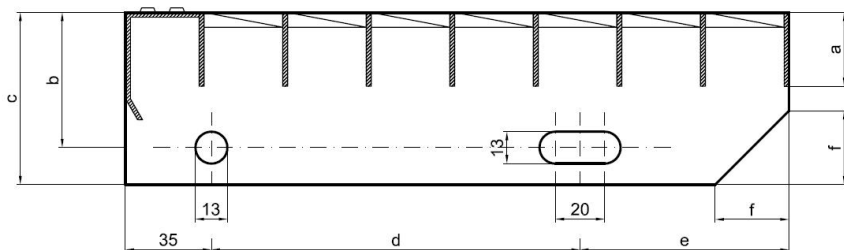

Schodišťové stupně PR-33/33-40/3 - hliník-surový - 1200x240

» » rozměr 1200 x 240 mm

Popis

Schodišťový stupeň z lisovaných pororoštů. Pororošt je s nosným páskem 40/3 mm, kde první údaj udává výšku a druhý sílu nosných pásků. Rozteč oka 33/33 mm, kde opět první údaj udává osovou rozteč nosných pásků a druhý údaj je pak osová rozteč nenosných pásků. Světlost oka je 30/31 mm. Schod je pro schodiště široké 1200 mm a hloubka schodu je 240 mm. Schodišťový stupeň je včetně bočnic s montážními otvory a přední ochranné nášlapné hrany.

hloubka schodu (B = 35 + d + e)	a - výška pásku	b - osová vzdálenost děr od horní hrany bočnice	c - výška bočnice	d - osová vzdálenost děr	e - osová vzdálenost oválné díry od zadní strany bočnice	f - velikost zkosení
240	30	55	70	120	85	30
270	30	55	70	150	85	30
305	30	55	70	180	90	30

pozn.: uvedené rozměry jsou v milimetrech

Schodišťové stupně splňují požadavky normy DIN 24531.

Kód produktu	192.3333.5082
Nenosná šířka (mm)	240
Hmotnost	5,47 Kg
Obvyklá dostupnost	obvykle do 31-35 dnů

Parametry

Kód produktu	192.3333.5082
Hmotnost	5,47 Kg
Typ výrobku	Lisovaný pororošt (PR)
Detail typu	33/33 - rozteče nosných 33 mm / rozpěrných 33 mm
Nosný pásek	výška 40 mm, síla 3 mm
Protiskuz	bez protiskuzu
Délka (mm)	1 200
Šířka (mm)	240
Obvyklá dostupnost	obvykle do 31-35 dnů
www	www.rodif.cz/vyrobky-z-rostu/schodistove-stupne