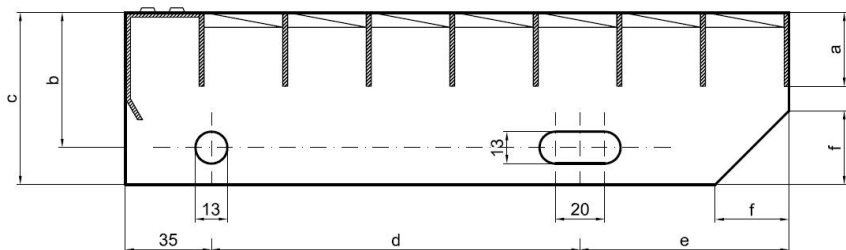

Schodišťové stupně PR-33/33-40/3 - hliník-surový - 1100x305

» » rozměr 1100 x 305 mm

Popis

Schodišťový stupeň z lisovaných pororoštů. Pororošt je s nosným páskem 40/3 mm, kde první údaj udává výšku a druhý sílu nosných pásků. Rozteč oka 33/33 mm, kde opět první údaj udává osovou rozteč nosných pásků a druhý údaj je pak osová rozteč nenosných pásků. Světlost oka je 30/31 mm. Schod je pro schodiště široké 1100 mm a hloubka schodu je 305 mm. Schodišťový stupeň je včetně bočnic s montážními otvory a přední ochranné nášlapné hrany.

Schodišťové stupně splňují požadavky normy DIN 24531.

Více o normách a tolerancích naleznete na stránkách www.rodif.cz/normy

Schodišťový stupeň obsahující dvě bočnice pro montáž ke konstrukci a na přední straně nášlapnou hranu, aby nedocházelo k poškození přední hrany roštu používáním. Rozměry schodišťových stupňů lze volit ze standardní řady, nebo schodišťové stupně vyrobit na míru.

hloubka schodu (B = 35 + d + e)	a - výška pásku	b - osová vzdálenost děr od horní hrany bočnice	c - výška bočnice	d - osová vzdálenost děr	e - osová vzdálenost oválné díry od zadní strany bočnice	f - velikost zkosení
240	30	55	70	120	85	30
270	30	55	70	150	85	30
305	30	55	70	180	90	30

pozn.: uvedené rozměry jsou v milimetrech

Schodišťové stupně splňují požadavky normy DIN 24531.

Kód produktu	192.3333.5036
Nenosná šířka (mm)	305
Hmotnost	6,16 Kg
Obvyklá dostupnost	obvykle do 31-35 dnů