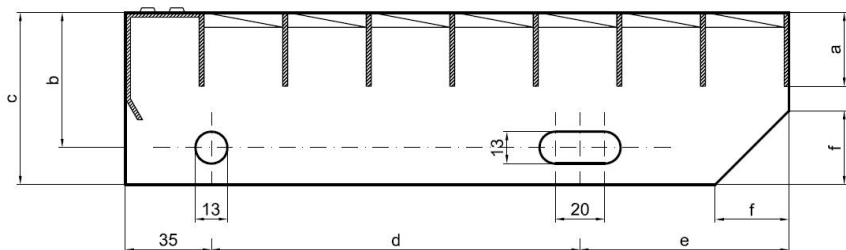

Schodišťové stupně PR-33/33-40/3 - hliník-surový - 1100x305

» » rozměr 1100 x 305 mm

Popis

Schodišťový stupeň z lisovaných pororoštů. Pororošt je s nosným páskem 40/3 mm, kde první údaj udává výšku a druhý sílu nosných pásků. Rozteč oka 33/33 mm, kde opět první údaj udává osovou rozteč nosných pásků a druhý údaj je pak osová rozteč nenosných pásků. Světlost oka je 30/31 mm. Schod je pro schodiště široké 1100 mm a hloubka schodu je 305 mm. Schodišťový stupeň je včetně bočnic s montážními otvory a přední ochranné nášlapné hrany.

Schodišťové stupně splňují požadavky normy DIN 24531.

Více o normách a tolerancích naleznete na stránkách www.rodif.cz/normy

Schodišťový stupeň obsahující dvě bočnice pro montáž ke konstrukci a na přední straně nášlapnou hranu, aby nedocházelo k poškození přední hrany roštu používáním. Rozměry schodišťových stupňů lze volit ze standardní řady, nebo schodišťové stupně vyrobit na míru.

hloubka schodu (B = 35 + d + e)	a - výška pásku	b - osová vzdálenost děr od horní hrany bočnice	c - výška bočnice	d - osová vzdálenost děr	e - osová vzdálenost oválné díry od zadní strany bočnice	f - velikost zkosení
240	30	55	70	120	85	30
270	30	55	70	150	85	30
305	30	55	70	180	90	30

pozn.: uvedené rozměry jsou v milimetrech

Schodišťové stupně splňují požadavky normy DIN 24531.

Kód produktu	192.3333.5081
Nenosná šířka (mm)	305
Hmotnost	6,16 Kg
Obvyklá dostupnost	obvykle do 31-35 dnů