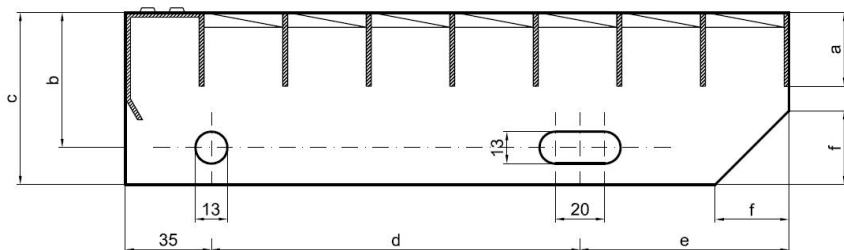

Schodišťové stupně PR-33/33-40/3 - hliník-surový - 1100x270

» » rozměr 1100 x 270 mm

Popis

Schodišťový stupeň z lisovaných pororoštů. Pororošt je s nosným páskem 40/3 mm, kde první údaj udává výšku a druhý sílu nosných pásků. Rozteč oka 33/33 mm, kde opět první údaj udává osovou rozteč nosných pásků a druhý údaj je pak osová rozteč nenosných pásků. Světlost oka je 30/31 mm. Schod je pro schodiště široké 1100 mm a hloubka schodu je 270 mm. Schodišťový stupeň je včetně bočnic s montážními otvory a přední ochranné nášlapné hrany.

Schodišťové stupně splňují požadavky normy DIN 24531.

Více o normách a tolerancích naleznete na stránkách www.rodif.cz/normy

Schodišťový stupeň obsahující dvě bočnice pro montáž ke konstrukci a na přední straně nášlapnou hranu, aby nedocházelo k poškození přední hrany roštu používáním. Rozměry schodišťových stupňů lze volit ze standardní řady, nebo schodišťové stupně vyrobit na míru.

hloubka schodu (B = 35 + d + e)	a - výška pásku	b - osová vzdálenost děr od horní hrany bočnice	c - výška bočnice	d - osová vzdálenost děr	e - osová vzdálenost oválné díry od zadní strany bočnice	f - velikost zkosení
240	30	55	70	120	85	30
270	30	55	70	150	85	30
305	30	55	70	180	90	30

pozn.: uvedené rozměry jsou v milimetrech

Schodišťové stupně splňují požadavky normy DIN 24531.

Kód produktu	192.3333.5035
Nenosná šířka (mm)	270
Hmotnost	5,58 Kg
Obvyklá dostupnost	obvykle do 31-35 dnů