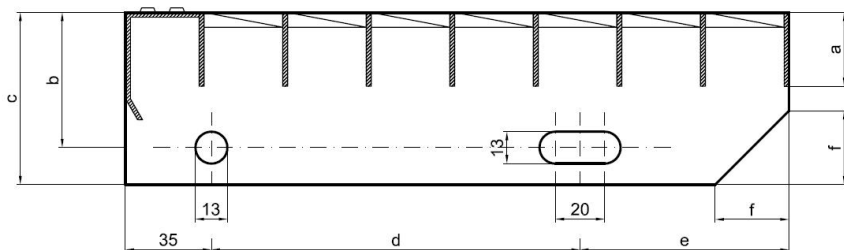

Schodišťové stupně PR-33/33-40/3 - hliník-surový - 1100x270

» » rozměr 1100 x 270 mm

Popis

Schodišťový stupeň z lisovaných pororoštů. Pororošt je s nosným páskem 40/3 mm, kde první údaj udává výšku a druhý sílu nosných pásků. Rozteč oka 33/33 mm, kde opět první údaj udává osovou rozteč nosných pásků a druhý údaj je pak osová rozteč nenosných pásků. Světlost oka je 30/31 mm. Schod je pro schodiště široké 1100 mm a hloubka schodu je 270 mm. Schodišťový stupeň je včetně bočnic s montážními otvory a přední ochranné nášlapné hrany.

hloubka schodu (B = 35 + d + e)	a - výška pásku	b - osová vzdálenost děr od horní hrany bočnice	c - výška bočnice	d - osová vzdálenost děr	e - osová vzdálenost oválné díry od zadní strany bočnice	f - velikost zkosení
240	30	55	70	120	85	30
270	30	55	70	150	85	30
305	30	55	70	180	90	30

pozn.: uvedené rozměry jsou v milimetrech

Schodišťové stupně splňují požadavky normy DIN 24531.

Kód produktu	192.3333.5080
Nenosná šířka (mm)	270
Hmotnost	5,58 Kg
Obvyklá dostupnost	obvykle do 31-35 dnů

Parametry

Kód produktu	192.3333.5080
Hmotnost	5,58 Kg
Typ výrobku	Lisovaný pororošt (PR)
Detail typu	33/33 - rozteče nosných 33 mm / rozpěrných 33 mm
Nosný pásek	výška 40 mm, síla 3 mm
Protiskuz	bez protiskuzu
Délka (mm)	1 100
Šířka (mm)	270
Obvyklá dostupnost	obvykle do 31-35 dnů
www	www.rodif.cz/vyrobky-z-rostu/schodistove-stupne