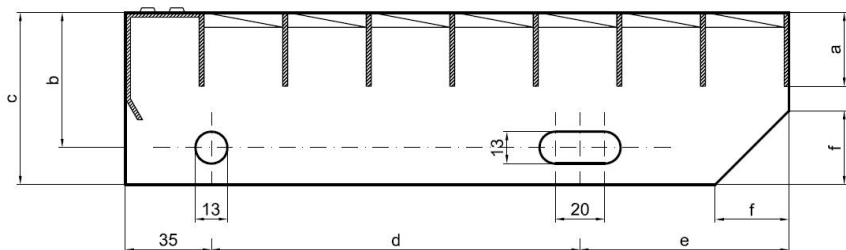

Schodišťové stupně PR-33/33-40/3 - hliník-surový - 1100x240

» » rozměr 1100 x 240 mm

Popis

Schodišťový stupeň z lisovaných pororoštů. Pororošt je s nosným páskem 40/3 mm, kde první údaj udává výšku a druhý sílu nosných pásků. Rozteč oka 33/33 mm, kde opět první údaj udává osovou rozteč nosných pásků a druhý údaj je pak osová rozteč nenosných pásků. Světlost oka je 30/31 mm. Schod je pro schodiště široké 1100 mm a hloubka schodu je 240 mm. Schodišťový stupeň je včetně bočnic s montážními otvory a přední ochranné nášlapné hrany.

Schodišťové stupně splňují požadavky normy DIN 24531.

Více o normách a tolerancích naleznete na stránkách www.rodif.cz/normy

Schodišťový stupeň obsahující dvě bočnice pro montáž ke konstrukci a na přední straně nášlapnou hranu, aby nedocházelo k poškození přední hrany roštu používáním. Rozměry schodišťových stupňů lze volit ze standardní řady, nebo schodišťové stupně vyrobit na míru.

pozn.: uvedené rozměry jsou v milimetrech

Schodišťové stupně splňují požadavky normy DIN 24531.

Kód produktu	192.3333.5034
Nenosná šířka (mm)	240
Hmotnost	5,08 Kg
Obvyklá dostupnost	obvykle do 31-35 dnů

Parametry

Kód produktu	192.3333.5034
Hmotnost	5,08 Kg
Typ výrobku	Lisovaný pororošt (PR)
Detail typu	33/33 - rozteče nosných 33 mm / rozpěrných 33 mm
Nosný pásek	výška 40 mm, síla 3 mm
Protiskluz	bez protiskluzu
Délka (mm)	1 100
Šířka (mm)	240
Obvyklá dostupnost	obvykle do 31-35 dnů
www	www.rodif.cz/vyroby-z-rostu/schodistove-stupne