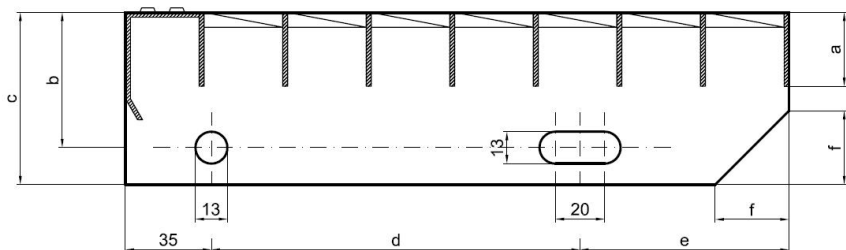

Schodišťové stupně PR-33/33-40/3 - hliník-surový - 1100x240

» » rozměr 1100 x 240 mm

Popis

Schodišťový stupeň z lisovaných pororoštů. Pororošt je s nosným páskem 40/3 mm, kde první údaj udává výšku a druhý sílu nosných pásků. Rozteč oka 33/33 mm, kde opět první údaj udává osovou rozteč nosných pásků a druhý údaj je pak osová rozteč nenosných pásků. Světlost oka je 30/31 mm. Schod je pro schodiště široké 1100 mm a hloubka schodu je 240 mm. Schodišťový stupeň je včetně bočnic s montážními otvory a přední ochranné nášlapné hrany.

Schodišťové stupně splňují požadavky normy DIN 24531.

Více o normách a tolerancích naleznete na stránkách www.rodif.cz/normy

Schodišťový stupeň obsahující dvě bočnice pro montáž ke konstrukci a na přední straně nášlapnou hranu, aby nedocházelo k poškození přední hrany roštu používáním. Rozměry schodišťových stupňů lze volit ze standardní řady, nebo schodišťové stupně vyrobit na míru.

hloubka schodu (B = 35 + d + e)	a - výška pásku	b - osová vzdálenost děr od horní hrany bočnice	c - výška bočnice	d - osová vzdálenost děr	e - osová vzdálenost oválné díry od zadní strany bočnice	f - velikost zkosení
240	30	55	70	120	85	30
270	30	55	70	150	85	30
305	30	55	70	180	90	30

pozn.: uvedené rozměry jsou v milimetrech

Schodišťové stupně splňují požadavky normy DIN 24531.

Kód produktu	192.3333.5079
Nenosná šířka (mm)	240
Hmotnost	5,08 Kg
Obvyklá dostupnost	obvykle do 31-35 dnů