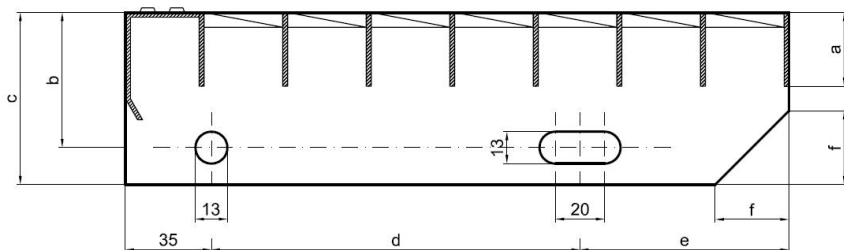

Schodišťové stupně PR-33/33-40/3 - hliník-surový - 1000x305

» » rozměr 1000 x 305 mm

Popis

Schodišťový stupeň z lisovaných pororoštů. Pororošt je s nosným páskem 40/3 mm, kde první údaj udává výšku a druhý sílu nosných pásků. Rozteč oka 33/33 mm, kde opět první údaj udává osovou rozteč nosných pásků a druhý údaj je pak osová rozteč nenosných pásků. Světlost oka je 30/31 mm. Schod je pro schodiště široké 1000 mm a hloubka schodu je 305 mm. Schodišťový stupeň je včetně bočnic s montážními otvory a přední ochranné nášlapné hrany.

hloubka schodu (B = 35 + d + e)	a - výška pásku	b - osová vzdálenost děr od horní hrany bočnice	c - výška bočnice	d - osová vzdálenost děr	e - osová vzdálenost oválné díry od zadní strany bočnice	f - velikost zkosení
240	30	55	70	120	85	30
270	30	55	70	150	85	30
305	30	55	70	180	90	30

pozn.: uvedené rozměry jsou v milimetrech

Schodišťové stupně splňují požadavky normy DIN 24531.

Kód produktu	192.3333.5033
Nenosná šířka (mm)	305
Hmotnost	5,69 Kg
Obvyklá dostupnost	obvykle do 31-35 dnů

Parametry

Kód produktu	192.3333.5033
Hmotnost	5,69 Kg
Typ výrobku	Lisovaný pororošt (PR)
Detail typu	33/33 - rozteče nosných 33 mm / rozpěrných 33 mm
Nosný pásek	výška 40 mm, síla 3 mm
Protiskluz	bez protiskluzu
Délka (mm)	1 000
Šířka (mm)	305
Obvyklá dostupnost	obvykle do 31-35 dnů
www	www.rodif.cz/vyrobky-z-rostu/schodistove-stupne