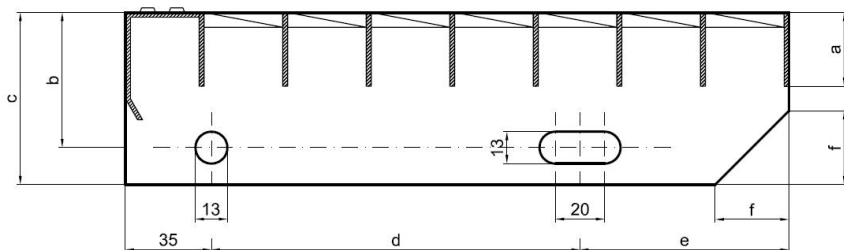

Schodišťové stupně PR-33/33-40/3 - hliník-surový - 1000x270

» » rozměr 1000 x 270 mm

Popis

Schodišťový stupeň z lisovaných pororoštů. Pororošt je s nosným páskem 40/3 mm, kde první údaj udává výšku a druhý sílu nosných pásků. Rozteč oka 33/33 mm, kde opět první údaj udává osovou rozteč nosných pásků a druhý údaj je pak osová rozteč nenosných pásků. Světlost oka je 30/31 mm. Schod je pro schodiště široké 1000 mm a hloubka schodu je 270 mm. Schodišťový stupeň je včetně bočnic s montážními otvory a přední ochranné nášlapné hrany.

Schodišťové stupně splňují požadavky normy DIN 24531.

Více o normách a tolerancích naleznete na stránkách www.rodif.cz/normy

Schodišťový stupeň obsahující dvě bočnice pro montáž ke konstrukci a na přední straně nášlapnou hranu, aby nedocházelo k poškození přední hrany roštu používáním. Rozměry schodišťových stupňů lze volit ze standardní řady, nebo schodišťové stupně vyrobit na míru.

hloubka schodu (B = 35 + d + e)	a - výška pásku	b - osová vzdálenost děr od horní hrany bočnice	c - výška bočnice	d - osová vzdálenost děr	e - osová vzdálenost oválné díry od zadní strany bočnice	f - velikost zkosení
240	30	55	70	120	85	30
270	30	55	70	150	85	30
305	30	55	70	180	90	30

pozn.: uvedené rozměry jsou v milimetrech

Schodišťové stupně splňují požadavky normy DIN 24531.

Kód produktu	192.3333.5032
Nenosná šířka (mm)	270
Hmotnost	5,15 Kg
Obvyklá dostupnost	obvykle do 31-35 dnů