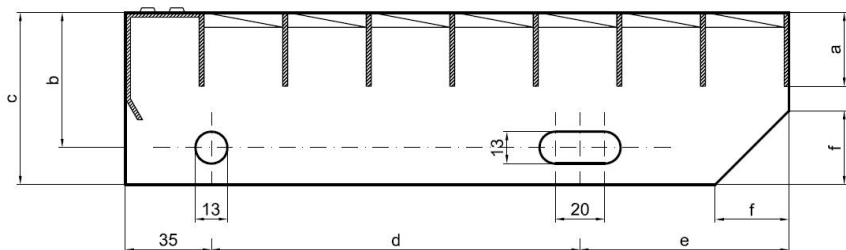

Schodišťové stupně PR-33/33-40/3 - hliník-mořený - 900x305

» » rozměr 900 x 305 mm

Popis

Schodišťový stupeň z lisovaných pororoštů. Pororošt je s nosným páskem 40/3 mm, kde první údaj udává výšku a druhý sílu nosných pásků. Rozteč oka 33/33 mm, kde opět první údaj udává osovou rozteč nosných pásků a druhý údaj je pak osová rozteč nenosných pásků. Světlost oka je 30/31 mm. Schod je pro schodiště široké 900 mm a hloubka schodu je 305 mm. Schodišťový stupeň je včetně bočnic s montážními otvory a přední ochranné nášlapné hrany.

Schodišťové stupně splňují požadavky normy DIN 24531.

Více o normách a tolerancích naleznete na stránkách www.rodif.cz/normy

Schodišťový stupeň obsahující dvě bočnice pro montáž ke konstrukci a na přední straně nášlapnou hranu, aby nedocházelo k poškození přední hrany roštu používáním. Rozměry schodišťových stupňů lze volit ze standardní řady, nebo schodišťové stupně vyrobit na míru.

pozn.: uvedené rozměry jsou v milimetrech

Schodišťové stupně splňují požadavky normy DIN 24531.

Kód produktu	192.3333.5048
Nenosná šířka (mm)	305
Hmotnost	5,22 Kg
Obvyklá dostupnost	obvykle do 31-35 dnů

Na objednávku

Parametry

Kód produktu	192.3333.5048
Hmotnost	5,22 Kg
Typ výrobku	Lisovaný pororošt (PR)
Detail typu	33/33 - rozteče nosných 33 mm / rozpěrných 33 mm
Nosný pásek	výška 40 mm, síla 3 mm
Protiskluz	bez protiskluzu
Délka (mm)	900
Šířka (mm)	305
Obvyklá dostupnost	obvykle do 31-35 dnů
www	www.rodif.cz/vyrobky-z-rostu/schodistove-stupne