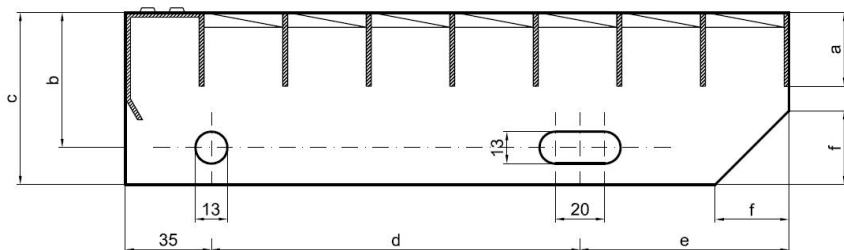

Schodišťové stupně PR-33/33-40/3 - hliník-mořený - 900x270

» » rozměr 900 x 270 mm

Popis

Schodišťový stupeň z lisovaných pororoštů. Pororošt je s nosným páskem 40/3 mm, kde první údaj udává výšku a druhý sílu nosných pásků. Rozteč oka 33/33 mm, kde opět první údaj udává osovou rozteč nosných pásků a druhý údaj je pak osová rozteč nenosných pásků. Světlost oka je 30/31 mm. Schod je pro schodiště široké 900 mm a hloubka schodu je 270 mm. Schodišťový stupeň je včetně bočnic s montážními otvory a přední ochranné nášlapné hrany.

hloubka schodu (B = 35 + d + e)	a - výška pásku	b - osová vzdálenost děr od horní hrany bočnice	c - výška bočnice	d - osová vzdálenost děr	e - osová vzdálenost oválné díry od zadní strany bočnice	f - velikost zkosení
240	30	55	70	120	85	30
270	30	55	70	150	85	30
305	30	55	70	180	90	30

pozn.: uvedené rozměry jsou v milimetrech

Schodišťové stupně splňují požadavky normy DIN 24531.

Kód produktu	192.3333.5047
Nenosná šířka (mm)	270
Hmotnost	4,72 Kg
Obvyklá dostupnost	obvykle do 31-35 dnů

Na objednávku

Parametry

Kód produktu	192.3333.5047
Hmotnost	4,72 Kg
Typ výrobku	Lisovaný pororošt (PR)
Detail typu	33/33 - rozteče nosných 33 mm / rozpěrných 33 mm
Nosný pásek	výška 40 mm, síla 3 mm
Protiskluz	bez protiskluzu
Délka (mm)	900
Šířka (mm)	270
Obvyklá dostupnost	obvykle do 31-35 dnů
www	www.rodif.cz/vyrobky-z-rostu/schodistove-stupne