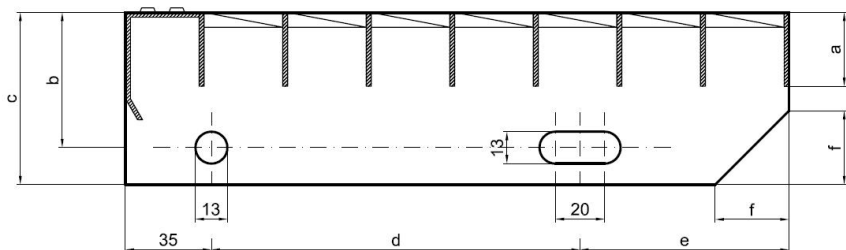

Schodišťové stupně PR-33/33-40/3 - hliník-mořený - 900x240

» » rozměr 900 x 240 mm

Popis

Schodišťový stupeň z lisovaných pororoštů. Pororošt je s nosným páskem 40/3 mm, kde první údaj udává výšku a druhý sílu nosných pásků. Rozteč oka 33/33 mm, kde opět první údaj udává osovou rozteč nosných pásků a druhý údaj je pak osová rozteč nenosných pásků. Světlost oka je 30/31 mm. Schod je pro schodiště široké 900 mm a hloubka schodu je 240 mm. Schodišťový stupeň je včetně bočnic s montážními otvory a přední ochranné nášlapné hrany.

Schodišťové stupně splňují požadavky normy DIN 24531.

Více o normách a tolerancích naleznete na stránkách www.rodif.cz/normy

Schodišťový stupeň obsahující dvě bočnice pro montáž ke konstrukci a na přední straně nášlapnou hranu, aby nedocházelo k poškození přední hrany roštu používáním. Rozměry schodišťových stupňů lze volit ze standardní řady, nebo schodišťové stupně vyrobit na míru.

hloubka schodu (B = 35 + d + e)	a - výška pásku	b - osová vzdálenost děr od horní hrany bočnice	c - výška bočnice	d - osová vzdálenost děr	e - osová vzdálenost oválné díry od zadní strany bočnice	f - velikost zkosení
240	30	55	70	120	85	30
270	30	55	70	150	85	30
305	30	55	70	180	90	30

pozn.: uvedené rozměry jsou v milimetrech

Schodišťové stupně splňují požadavky normy DIN 24531.

Kód produktu	192.3333.5046
Nenosná šířka (mm)	240
Hmotnost	4,30 Kg
Obvyklá dostupnost	obvykle do 31-35 dnů