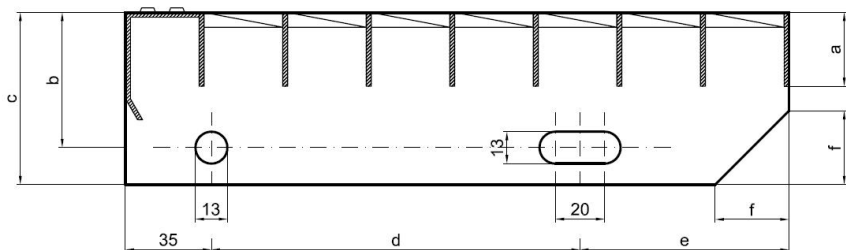

# Schodišťové stupně PR-33/33-40/3 - hliník-mořený - 900x240

» » rozměr 900 x 240 mm

## Popis

Schodišťový stupeň z lisovaných pororoštů. Pororošt je s nosným páskem 40/3 mm, kde první údaj udává výšku a druhý sílu nosných pásků. Rozteč oka 33/33 mm, kde opět první údaj udává osovou rozteč nosných pásků a druhý údaj je pak osová rozteč nenosných pásků. Světlost oka je 30/31 mm. Schod je pro schodiště široké 900 mm a hloubka schodu je 240 mm. Schodišťový stupeň je včetně bočnic s montážními otvory a přední ochranné nášlapné hrany.

Schodišťové stupně splňují požadavky normy DIN 24531.

Více o normách a tolerancích naleznete na stránkách [www.rodif.cz/normy](http://www.rodif.cz/normy)

Schodišťový stupeň obsahující dvě bočnice pro montáž ke konstrukci a na přední straně nášlapnou hranu, aby nedocházelo k poškození přední hrany roštu používáním. Rozměry schodišťových stupňů lze volit ze standardní řady, nebo schodišťové stupně vyrobit na míru.

pozn.: uvedené rozměry jsou v milimetrech

Schodišťové stupně splňují požadavky normy DIN 24531.

|                    |                      |
|--------------------|----------------------|
| Kód produktu       | 192.3333.5046        |
| Nenosná šířka (mm) | 240                  |
| Hmotnost           | 4,30 Kg              |
| Obvyklá dostupnost | obvykle do 31-35 dnů |