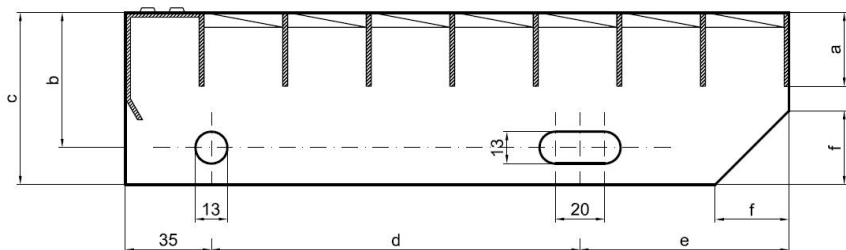

Schodišťové stupně PR-33/33-40/3 - hliník-mořený - 800x270

» » rozměr 800 x 270 mm

Popis

Schodišťový stupeň z lisovaných pororoštů. Pororošt je s nosným páskem 40/3 mm, kde první údaj udává výšku a druhý sílu nosných pásků. Rozteč oka 33/33 mm, kde opět první údaj udává osovou rozteč nosných pásků a druhý údaj je pak osová rozteč nenosných pásků. Světlost oka je 30/31 mm. Schod je pro schodiště široké 800 mm a hloubka schodu je 270 mm. Schodišťový stupeň je včetně bočnic s montážními otvory a přední ochranné nášlapné hrany.

Schodišťové stupně splňují požadavky normy DIN 24531.

Více o normách a tolerancích naleznete na stránkách www.rodif.cz/normy

Schodišťový stupeň obsahující dvě bočnice pro montáž ke konstrukci a na přední straně nášlapnou hranu, aby nedocházelo k poškození přední hrany roštu používáním. Rozměry schodišťových stupňů lze volit ze standardní řady, nebo schodišťové stupně vyrobit na míru.

pozn.: uvedené rozměry jsou v milimetrech

Schodišťové stupně splňují požadavky normy DIN 24531.

Kód produktu	192.3333.5044
Nenosná šířka (mm)	270
Hmotnost	4,30 Kg
Obvyklá dostupnost	obvykle do 31-35 dnů

Parametry

Kód produktu	192.3333.5044
Hmotnost	4,30 Kg
Typ výrobku	Lisovaný pororošt (PR)
Detail typu	33/33 - rozteče nosných 33 mm / rozpěrných 33 mm
Nosný pásek	výška 40 mm, síla 3 mm
Protiskluz	bez protiskluzu
Délka (mm)	800
Šířka (mm)	270
Obvyklá dostupnost	obvykle do 31-35 dnů
www	www.rodif.cz/vyroby-z-rostu/schodistove-stupne