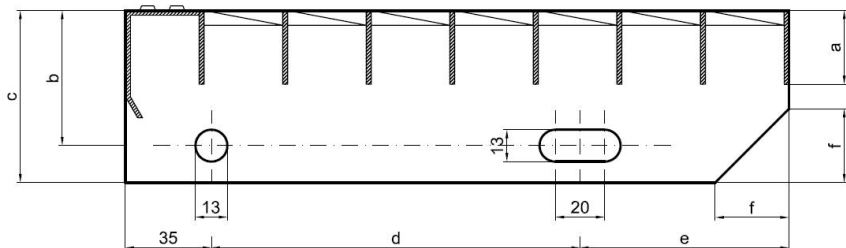

Schodišťové stupně PR-33/33-40/3 - hliník-mořený - 800x240

» » rozměr 800 x 240 mm

Popis

Schodišťový stupeň z lisovaných pororoštů. Pororošt je s nosným páskem 40/3 mm, kde první údaj udává výšku a druhý sílu nosných pásků. Rozteč oka 33/33 mm, kde opět první údaj udává osovou rozteč nosných pásků a druhý údaj je pak osová rozteč nenosných pásků. Světlost oka je 30/31 mm. Schod je pro schodiště široké 800 mm a hloubka schodu je 240 mm. Schodišťový stupeň je včetně bočnic s montážními otvory a přední ochranné nášlapné hrany.

Schodišťové stupně splňují požadavky normy DIN 24531.

Více o normách a tolerancích naleznete na stránkách www.rodif.cz/normy

Schodišťový stupeň obsahující dvě bočnice pro montáž ke konstrukci a na přední straně nášlapnou hranu, aby nedocházelo k poškození přední hrany roštu používáním. Rozměry schodišťových stupňů lze volit ze standardní řady, nebo schodišťové stupně vyrobit na míru.

hloubka schodu (B = 35 + d + e)	a - výška pásku	b - osová vzdálenost děr od horní hrany bočnice	c - výška bočnice	d - osová vzdálenost děr	e - osová vzdálenost oválné díry od zadní strany bočnice	f - velikost zkosení
240	30	55	70	120	85	30
270	30	55	70	150	85	30
305	30	55	70	180	90	30

pozn.: uvedené rozměry jsou v milimetrech

Schodišťové stupně splňují požadavky normy DIN 24531.

Kód produktu	192.3333.5043
Nenosná šířka (mm)	240
Hmotnost	3,91 Kg
Obvyklá dostupnost	obvykle do 31-35 dnů