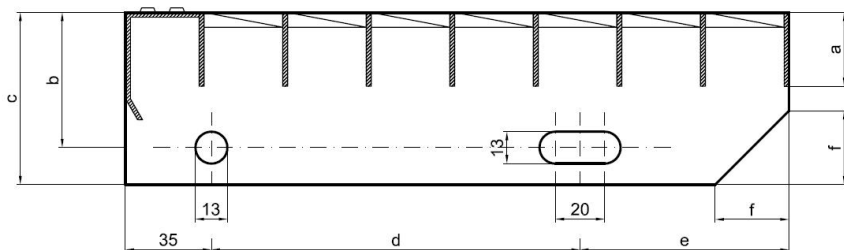

Schodišťové stupně PR-33/33-40/3 - hliník-mořený - 700x305

» » rozměr 700 x 305 mm

Popis

Schodišťový stupeň z lisovaných pororoštů. Pororošt je s nosným páskem 40/3 mm, kde první údaj udává výšku a druhý sílu nosných pásků. Rozteč oka 33/33 mm, kde opět první údaj udává osovou rozteč nosných pásků a druhý údaj je pak osová rozteč nenosných pásků. Světlost oka je 30/31 mm. Schod je pro schodiště široké 700 mm a hloubka schodu je 305 mm. Schodišťový stupeň je včetně bočnic s montážními otvory a přední ochranné nášlapné hrany.

hloubka schodu (B = 35 + d + e)	a - výška pásku	b - osová vzdálenost děr od horní hrany bočnice	c - výška bočnice	d - osová vzdálenost děr	e - osová vzdálenost oválné díry od zadní strany bočnice	f - velikost zkosení
240	30	55	70	120	85	30
270	30	55	70	150	85	30
305	30	55	70	180	90	30

pozn.: uvedené rozměry jsou v milimetrech

Schodišťové stupně splňují požadavky normy DIN 24531.

Kód produktu	192.3333.5042
Nenosná šířka (mm)	305
Hmotnost	4,28 Kg
Obvyklá dostupnost	obvykle do 31-35 dnů

Na objednávku

Parametry

Kód produktu	192.3333.5042
Hmotnost	4,28 Kg
Typ výrobku	Lisovaný pororošt (PR)
Detail typu	33/33 - rozteče nosných 33 mm / rozpěrných 33 mm
Nosný pásek	výška 40 mm, síla 3 mm
Protiskluz	bez protiskluzu
Délka (mm)	700
Šířka (mm)	305
Obvyklá dostupnost	obvykle do 31-35 dnů
www	www.rodif.cz/vyrobky-z-rostu/schodistove-stupne