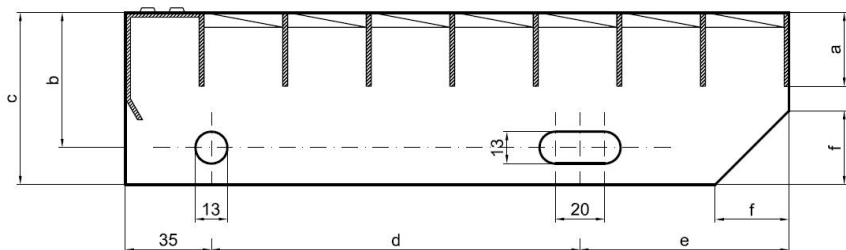

Schodišťové stupně PR-33/33-40/3 - hliník-mořený - 700x240

» » rozměr 700 x 240 mm

Popis

Schodišťový stupeň z lisovaných pororoštů. Pororošt je s nosným páskem 40/3 mm, kde první údaj udává výšku a druhý sílu nosných pásků. Rozteč oka 33/33 mm, kde opět první údaj udává osovou rozteč nosných pásků a druhý údaj je pak osová rozteč nenosných pásků. Světlost oka je 30/31 mm. Schod je pro schodiště široké 700 mm a hloubka schodu je 240 mm. Schodišťový stupeň je včetně bočnic s montážními otvory a přední ochranné nášlapné hrany.

Schodišťové stupně splňují požadavky normy DIN 24531.

Více o normách a tolerancích naleznete na stránkách www.rodif.cz/normy

Schodišťový stupeň obsahující dvě bočnice pro montáž ke konstrukci a na přední straně nášlapnou hranu, aby nedocházelo k poškození přední hrany roštu používáním. Rozměry schodišťových stupňů lze volit ze standardní řady, nebo schodišťové stupně vyrobit na míru.

pozn.: uvedené rozměry jsou v milimetrech

Schodišťové stupně splňují požadavky normy DIN 24531.

Kód produktu	192.3333.5040
Nenosná šířka (mm)	240
Hmotnost	3,52 Kg
Obvyklá dostupnost	obvykle do 31-35 dnů

Parametry

Kód produktu	192.3333.5040
Hmotnost	3,52 Kg
Typ výrobku	Lisovaný pororošt (PR)
Detail typu	33/33 - rozteče nosných 33 mm / rozpěrných 33 mm
Nosný pásek	výška 40 mm, síla 3 mm
Protiskluz	bez protiskluzu
Délka (mm)	700
Šířka (mm)	240
Obvyklá dostupnost	obvykle do 31-35 dnů
www	www.rodif.cz/vyrobky-z-rostu/schodistove-stupne