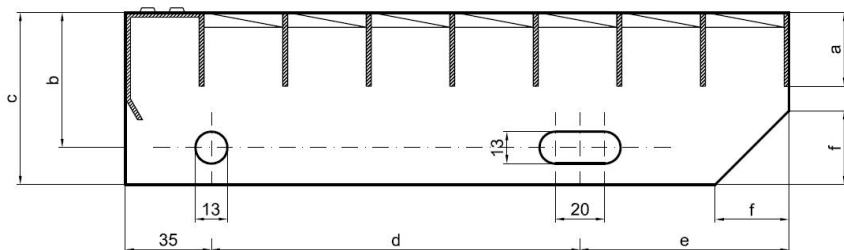

Schodišťové stupně PR-33/33-40/3 - hliník-mořený - 600x305

» » rozměr 600 x 305 mm

Popis

Schodišťový stupeň z lisovaných pororoštů. Pororošt je s nosným páskem 40/3 mm, kde první údaj udává výšku a druhý sílu nosných pásků. Rozteč oka 33/33 mm, kde opět první údaj udává osovou rozteč nosných pásků a druhý údaj je pak osová rozteč nenosných pásků. Světlost oka je 30/31 mm. Schod je pro schodiště široké 600 mm a hloubka schodu je 305 mm. Schodišťový stupeň je včetně bočnic s montážními otvory a přední ochranné nášlapné hrany.

hloubka schodu (B = 35 + d + e)	a - výška pásku	b - osová vzdálenost děr od horní hrany bočnice	c - výška bočnice	d - osová vzdálenost děr	e - osová vzdálenost oválné díry od zadní strany bočnice	f - velikost zkosení
240	30	55	70	120	85	30
270	30	55	70	150	85	30
305	30	55	70	180	90	30

pozn.: uvedené rozměry jsou v milimetrech

Schodišťové stupně splňují požadavky normy DIN 24531.

Kód produktu	192.3333.5039
Nenosná šířka (mm)	305
Hmotnost	3,82 Kg
Obvyklá dostupnost	obvykle do 31-35 dnů

Na objednávku

Parametry

Kód produktu	192.3333.5039
Hmotnost	3,82 Kg
Typ výrobku	Lisovaný pororošt (PR)
Detail typu	33/33 - rozteče nosných 33 mm / rozpěrných 33 mm
Nosný pásek	výška 40 mm, síla 3 mm
Protiskluz	bez protiskluzu
Délka (mm)	600
Šířka (mm)	305
Obvyklá dostupnost	obvykle do 31-35 dnů
www	www.rodif.cz/vyrobky-z-rostu/schodistove-stupne